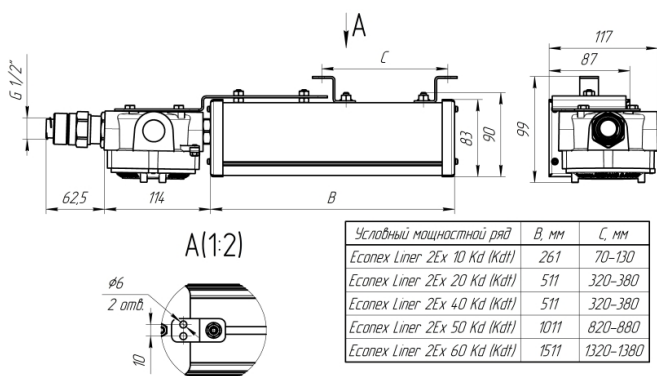

Светильник Econex Liner 2Ex 25 D60 4000K (Kd)

Артикул: 1015215608

Условный мощностной ряд	B, мм	C, мм
Econex Liner 2Ex 10 Kd (KdI)	261	70-130
Econex Liner 2Ex 20 Kd (KdI)	511	320-380
Econex Liner 2Ex 40 Kd (KdI)	511	320-380
Econex Liner 2Ex 50 Kd (KdI)	1011	820-880
Econex Liner 2Ex 60 Kd (KdI)	1511	1320-1380

Светильник в стандартном исполнении поставляется со взрывозащищенным кабельным вводом M20x1,5 для небронированного кабеля d:8-14мм под металлорукав dn20 (20-26,3мм) IP68 латунь никелированная - 1 шт. и кабелем 1 метр 3x1,5.

Напряжение сети	~220 (176-264) В
Частота питания	50-60 Гц
Мощность	24 Вт
Коэффициент мощности, не менее	0.95
Класс защиты от поражения током	I
Тип источника света	СД
Световой поток	3040 лм
Световая отдача светильника	127 лм/Вт
Цветовая температура	4000 К
Индекс цветопередачи	> 80
Тип КСС	глубокая
Коэффициент пульсации светового потока	менее 5%
Способ установки светильника	универсальный
Климатическое исполнение	УХЛ2
Степень защиты	IP67
Температурный режим при эксплуатации	от -60°C до +40°C
Цвет корпуса	серебристый
Габариты (ДхШхВ)	440x116x99 мм
Гарантийный срок, месяцев	60 месяцев
БАП (ЕМ 1ч)	Нет
Взрывозащита 1ExmIICТ6	Нет
ND	Нет
0-10 V (AN)	Нет
DALI	Нет