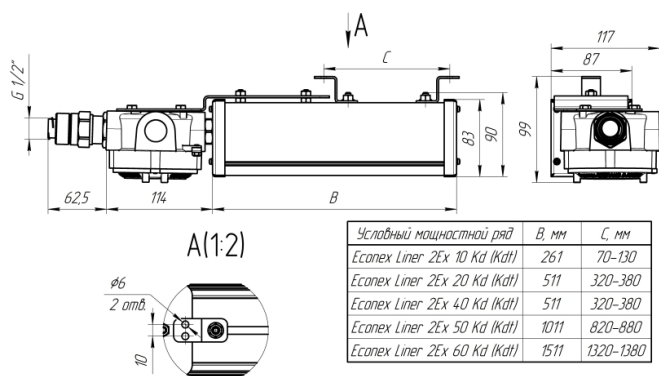

# Светильник Econex Liner 2Ex 25 D60 5000K (Kd)

Артикул: 1015215610

Условный мощностной ряд	B, мм	C, мм
Econex Liner 2Ex 10 Kd (KdI)	261	70-130
Econex Liner 2Ex 20 Kd (KdI)	511	320-380
Econex Liner 2Ex 40 Kd (KdI)	511	320-380
Econex Liner 2Ex 50 Kd (KdI)	1011	820-880
Econex Liner 2Ex 60 Kd (KdI)	1511	1320-1380

Светильник в стандартном исполнении поставляется со взрывозащищенным кабельным вводом M20x1,5 для небронированного кабеля d:8-14мм под металлорукав dn20 (20-26,3мм) IP68 латунь никелированная - 1 шт. и кабелем 1 метр 3x1,5.

Напряжение сети	~220 (176-264) В
Частота питания	50-60 Гц
Мощность	24 Вт
Коэффициент мощности, не менее	0.95
Класс защиты от поражения током	I
Тип источника света	СД
Световой поток	3040 лм
Световая отдача светильника	127 лм/Вт
Цветовая температура	5000 К
Индекс цветопередачи	> 80
Тип КСС	глубокая
Коэффициент пульсации светового потока	менее 5%
Способ установки светильника	универсальный
Климатическое исполнение	УХЛ2
Степень защиты	IP67
Температурный режим при эксплуатации	от -60°C до +40°C
Цвет корпуса	серебристый
Габариты (ДхШхВ)	440x116x99 мм
Гарантийный срок, месяцев	60 месяцев
БАП (ЕМ 1ч)	Нет
Взрывозащита 1ExmIICТ6	Нет
ND	Нет
0-10 V (AN)	Нет
DALI	Нет