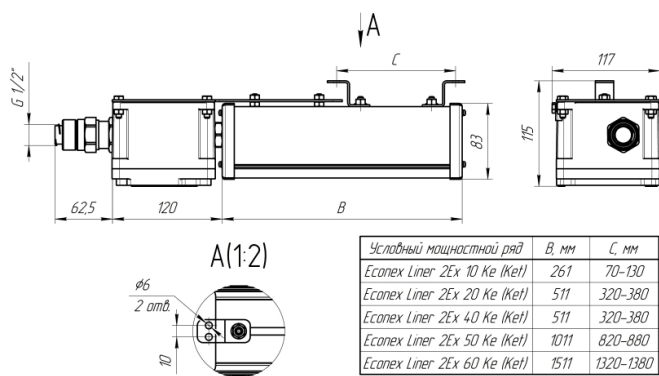

# Светильник Econex Liner 2Ex 10 D60 4000K (Ke)

Артикул: 1015215640

Серия линейных светодиодных светильников Econex Liner 2Ex предназначена для освещения во взрывоопасной среде класса 2Ex.

Маркировка взрывозащиты: 2Ex eb ec mc IIC T6...T5 Gc X. Светильник в Ke исполнении поставляется с клеммной коробкой 1Ex e, с взрывозащищенным кабельным вводом M20x1,5 для небронированного кабеля d:8-14мм под металлорукав dn20 (20-26,3мм) IP68 латунь никелированная - 1 шт.

Напряжение сети	~220 (176-264) В
Частота питания	50-60 Гц
Мощность	11 Вт
Коэффициент мощности, не менее	0.95
Класс защиты от поражения током	I
Тип источника света	СД
Световой поток	1650 лм
Световая отдача светильника	150 лм/Вт
Цветовая температура	4000 К
Индекс цветопередачи	> 80
Тип КСС	глубокая
Коэффициент пульсации светового потока	менее 5%
Способ установки светильника	универсальный
Климатическое исполнение	УХЛ2
Степень защиты	IP67
Температурный режим при эксплуатации	от -60°C до +40°C
Цвет корпуса	серебристый
Габариты (ДхШхВ)	446x112x100 мм
Гарантийный срок, месяцев	60 месяцев
БАП (ЕМ 1ч)	Нет
Взрывозащита 1ExmIICT6	Нет
ND	Нет
0-10 V (AN)	Нет
DALI	Нет