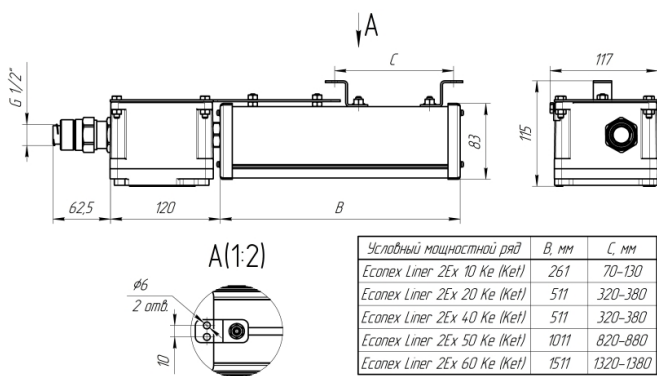

Светильник Econex Liner 2Ex 10 D60 4000K (Ket)

Артикул: 1015215641

Серия линейных светодиодных светильников Econex Liner 2Ex предназначена для освещения во взрывоопасной среде класса 2Ex.

Маркировка взрывозащиты: 2Ex eb ec mc IIC T6...T5 Gc X / Ex tc IIIC T85°C...T100°C Dc X.

Светильник в Ket исполнении поставляется с клеммной коробкой 1Ex e/Ex t, с взрывозащищенным кабельным вводом M20x1,5 для небронированного кабеля d:8-14мм под металлорукав dn20 (20-26,3мм) IP68 латунь никелированная - 1 шт.

Напряжение сети	~220 (176-264) В
Частота питания	50-60 Гц
Мощность	11 Вт
Коэффициент мощности, не менее	0.95
Класс защиты от поражения током	I
Тип источника света	СД
Световой поток	1650 лм
Световая отдача светильника	150 лм/Вт
Цветовая температура	4000 К
Индекс цветопередачи	> 80
Тип КСС	глубокая
Коэффициент пульсации светового потока	менее 5%
Способ установки светильника	универсальный
Климатическое исполнение	УХЛ2
Степень защиты	IP67
Температурный режим при эксплуатации	от -60°C до +40°C
Цвет корпуса	серебристый
Габариты (ДхШхВ)	446x112x100 мм
Гарантийный срок, месяцев	60 месяцев
БАП (ЕМ 1ч)	Нет
Взрывозащита 1ExmIICT6	Нет
ND	Нет
0-10 V (AN)	Нет
DALI	Нет