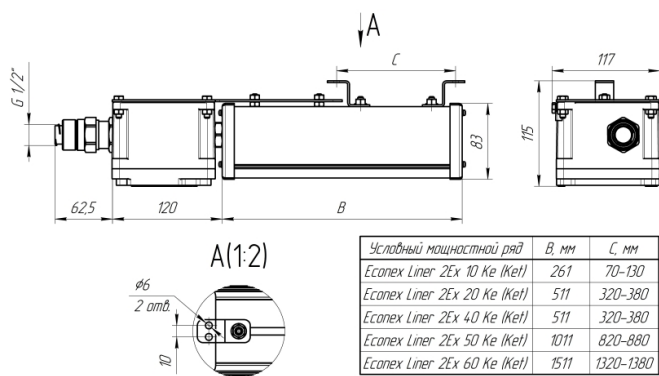

# Светильник Econex Liner 2Ex 20 D60 5000K (Ke)

Артикул: 1015215650

Условный мощностной ряд	B, мм	C, мм
Econex Liner 2Ex 10 Ke (Ke1)	261	70-130
Econex Liner 2Ex 20 Ke (Ke1)	511	320-380
Econex Liner 2Ex 40 Ke (Ke1)	511	320-380
Econex Liner 2Ex 50 Ke (Ke1)	1011	820-880
Econex Liner 2Ex 60 Ke (Ke1)	1511	1320-1380

Серия линейных светодиодных светильников Econex Liner 2Ex предназначена для освещения во взрывоопасной среде класса 2Ex.

Маркировка взрывозащиты: 2Ex eb ec mc IIC T6...T5 Gc X. Светильник в Ke исполнении поставляется с клеммной коробкой 1Ex e, с взрывозащищенным кабельным вводом M20x1,5 для небронированного кабеля d:8-14мм под металлорукав dn20 (20-26,3мм) IP68 латунь никелированная - 1 шт.

Напряжение сети	~220 (176-264) В
Частота питания	50-60 Гц
Мощность	21 Вт
Коэффициент мощности, не менее	0.95
Класс защиты от поражения током	I
Тип источника света	СД
Световой поток	3210 лм
Световая отдача светильника	153 лм/Вт
Цветовая температура	5000 К
Индекс цветопередачи	> 80
Тип КСС	глубокая
Коэффициент пульсации светового потока	менее 5%
Способ установки светильника	универсальный
Климатическое исполнение	УХЛ2
Степень защиты	IP67
Температурный режим при эксплуатации	от -60°C до +40°C
Цвет корпуса	серебристый
Габариты (ДхШхВ)	696x112x100 мм
Гарантийный срок, месяцев	60 месяцев
БАП (ЕМ 1ч)	Нет
Взрывозащита 1ExmIICT6	Нет
ND	Нет
0-10 V (AN)	Нет
DALI	Нет