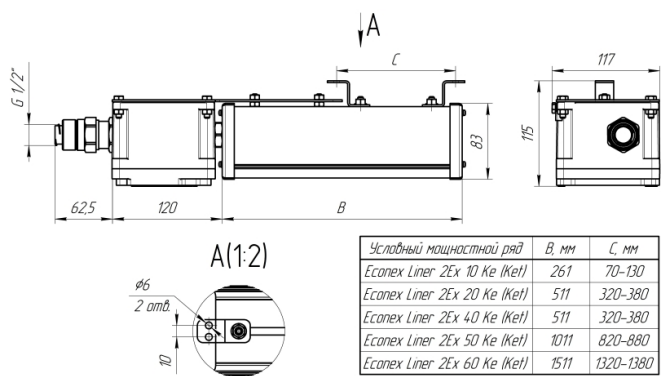

Светильник Econex Liner 2Ex 60 D60 4000K (Ke)

Артикул: 1015215680

Условный мощностной ряд	В, мм	С, мм
Econex Liner 2Ex 10 Ke (Ke1)	261	70-130
Econex Liner 2Ex 20 Ke (Ke1)	511	320-380
Econex Liner 2Ex 40 Ke (Ke1)	511	320-380
Econex Liner 2Ex 50 Ke (Ke1)	1011	820-880
Econex Liner 2Ex 60 Ke (Ke1)	1511	1320-1380

Серия линейных светодиодных светильников Econex Liner 2Ex предназначена для освещения во взрывоопасной среде класса 2Ex.

Маркировка взрывозащиты: 2Ex eb ec mc IIC T6...T5 Gc X. Светильник в Ke исполнении поставляется с клеммной коробкой 1Ex e, с взрывозащищенным кабельным вводом M20x1,5 для небронированного кабеля d:8-14мм под металлорукав dn20 (20-26,3мм) IP68 латунь никелированная - 1 шт.

Напряжение сети	~220 (176-264) В
Частота питания	50-60 Гц
Мощность	61 Вт
Коэффициент мощности, не менее	0.95
Класс защиты от поражения током	I
Тип источника света	СД
Световой поток	9590 лм
Световая отдача светильника	157 лм/Вт
Цветовая температура	4000 К
Индекс цветопередачи	> 80
Тип КСС	глубокая
Коэффициент пульсации светового потока	менее 5%
Способ установки светильника	универсальный
Климатическое исполнение	УХЛ2
Степень защиты	IP67
Температурный режим при эксплуатации	от -60°C до +40°C
Цвет корпуса	серебристый
Габариты (ДхШхВ)	1696x112x100 мм
Гарантийный срок, месяцев	60 месяцев
БАП (ЕМ 1ч)	Нет
Взрывозащита 1ExmIICT6	Нет
ND	Нет
0-10 V (AN)	Нет
DALI	Нет