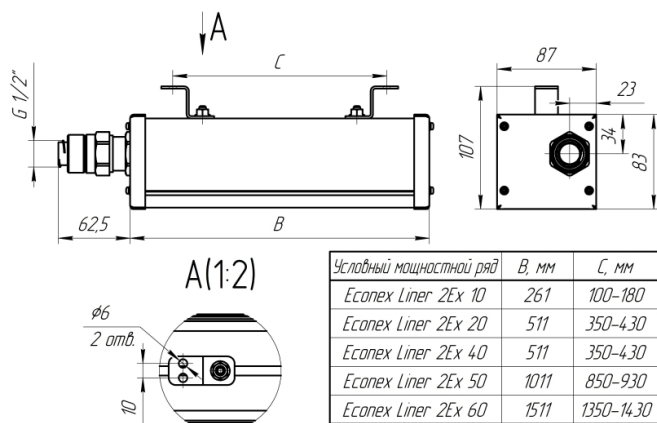

Светильник Econex Liner 2Ex 50 D60 5000K

Артикул: 1015215512

| Условный мощностной ряд | B, мм | C, мм |
|-------------------------|-------|-----------|
| Econex Liner 2Ex 10 | 261 | 100-180 |
| Econex Liner 2Ex 20 | 511 | 350-430 |
| Econex Liner 2Ex 40 | 511 | 350-430 |
| Econex Liner 2Ex 50 | 1011 | 850-930 |
| Econex Liner 2Ex 60 | 1511 | 1350-1430 |

Светильник в стандартном исполнении поставляется со взрывозащищенным кабельным вводом M20x1,5 для небронированного кабеля d:8-14мм под металлорукав dn20 (20-26,3мм) IP68 латунь никелированная - 1 шт. и кабелем 1 метр 3x1,5.