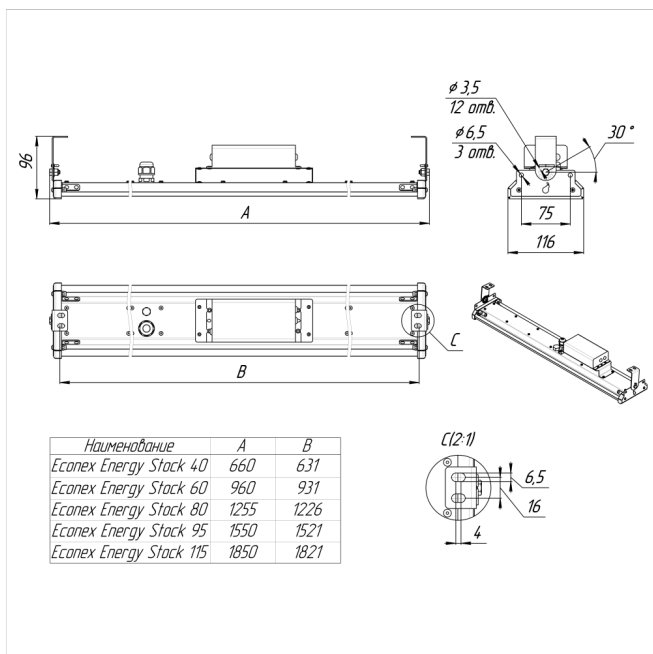

Светильник Energy Stock 40 LR40 IP65 5000K PC

Артикул: 1015415325

Светильники серии Econex Energy Stock предназначены для освещения складских помещений со стеллажным хранением и высотой установки от 4 до 15 метров. Благодаря разнообразию КСС можно организовать разные виды освещения: освещение вертикальных поверхностей стеллажей, межстеллажных пространств, проходов, зон комплектации, упаковки, погрузки и т.д. Так же данные светильники можно использовать для освещения промышленных объектов (цехов, проходов и т.д.), торговых помещений с высокими потолками и стеллажным хранением товара и т. п.

Напряжение сети	~220 (100-305) В
Частота питания	47-63 Гц
Мощность	39 Вт
Коэффициент мощности, не менее	0.95
Класс защиты от поражения током	I
Тип источника света	СД
Световой поток	5220 лм
Световая отдача светильника	134 лм/Вт
Цветовая температура	5000 К
Индекс цветопередачи	> 80
Тип КСС	специальная
Коэффициент пульсации светового потока	менее 5%
Способ установки светильника	универсальный
Климатическое исполнение	УХЛ2
Степень защиты	IP65
Температурный режим при эксплуатации	от -40°C до +40°C
Цвет корпуса	серый
Габариты (ДхШхВ)	640x115x80 мм
Гарантийный срок, месяцев	60 месяцев
БАП (ЕМ 1ч)	Нет
Взрывозащита 1ExmIICT6	Нет
ND	Нет
0-10 V (AN)	Нет
DALI	Нет