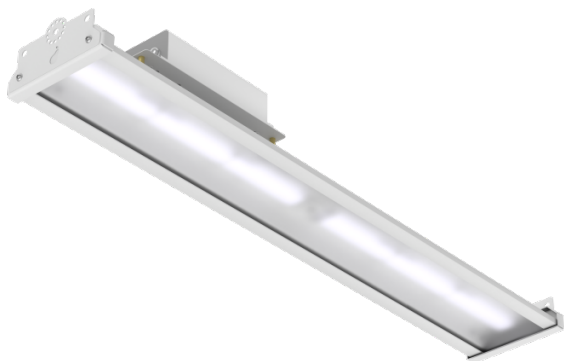

Светильник Energy Stock 40 LR40 IP65 5000K PC

Артикул: 1015415325

Светильники серии Econex Energy Stock предназначены для освещения складских помещений со стеллажным хранением и высотой установки от 4 до 15 метров. Благодаря разнообразию КСС можно организовать разные виды освещения: освещение вертикальных поверхностей стеллажей, межстеллажных пространств, проходов, зон комплектации, упаковки, погрузки и т.д. Так же данные светильники можно использовать для освещения промышленных объектов (цехов, проходов и т.д.), торговых помещений с высокими потолками и стеллажным хранением товара и т. п.

Напряжение сети	~220 (100-305) В
Частота питания	47-63 Гц
Мощность	39 Вт
Коэффициент мощности, не менее	0.95
Класс защиты от поражения током	I
Тип источника света	СД
Световой поток	5220 лм
Световая отдача светильника	134 лм/Вт
Цветовая температура	5000 К
Индекс цветопередачи	> 80
Тип КСС	специальная
Коэффициент пульсации светового потока	менее 5%
Способ установки светильника	универсальный
Климатическое исполнение	УХЛ2
Степень защиты	IP65
Температурный режим при эксплуатации	от -40°C до +40°C
Цвет корпуса	серый
Габариты (ДхШхВ)	640x115x80 мм
Гарантийный срок, месяцев	60 месяцев
БАП (ЕМ 1ч)	Нет
Взрывозащита 1ExmIICT6	Нет
ND	Нет
0-10 V (AN)	Нет
DALI	Нет