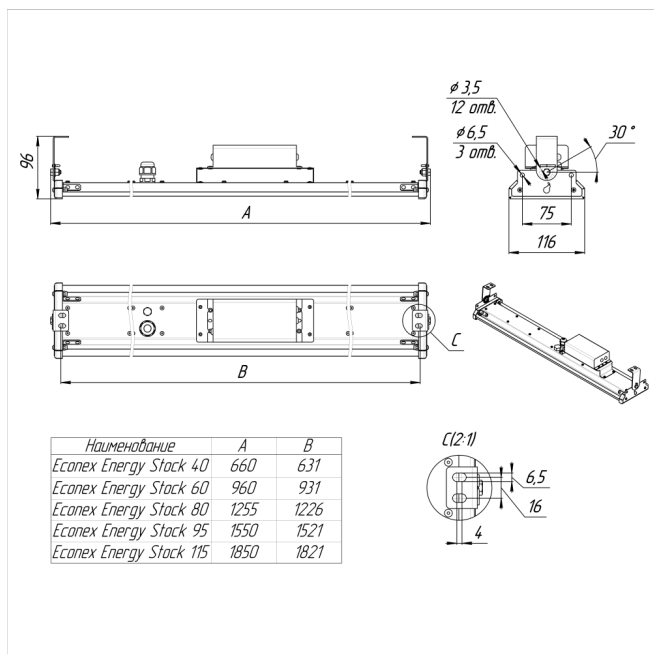

Светильник Energy Stock 40 30x90 IP65 5000K PC

Артикул: 1015415326

Светильники серии Econex Energy Stock предназначены для освещения складских помещений со стеллажным хранением и высотой установки от 4 до 15 метров. Благодаря разнообразию КСС можно организовать разные виды освещения: освещение вертикальных поверхностей стеллажей, межстеллажных пространств, проходов, зон комплектации, упаковки, погрузки и т.д. Так же данные светильники можно использовать для освещения промышленных объектов (цехов, проходов и т.д.), торговых помещений с высокими потолками и стеллажным хранением товара и т. п.

Напряжение сети	~220 (100-305) В
Частота питания	47-63 Гц
Мощность	39 Вт
Коэффициент мощности, не менее	0.95
Класс защиты от поражения током	I
Тип источника света	СД
Световой поток	5340 лм
Световая отдача светильника	137 лм/Вт
Цветовая температура	5000 К
Индекс цветопередачи	> 80
Тип КСС	специальная
Коэффициент пульсации светового потока	менее 5%
Способ установки светильника	универсальный
Климатическое исполнение	УХЛ2
Степень защиты	IP65
Температурный режим при эксплуатации	от -40°C до +40°C
Цвет корпуса	серый
Габариты (ДхШхВ)	640x115x80 мм
Гарантийный срок, месяцев	60 месяцев
БАП (ЕМ 1ч)	Нет
Взрывозащита 1ExmIICT6	Нет
ND	Нет
0-10 V (AN)	Нет
DALI	Нет