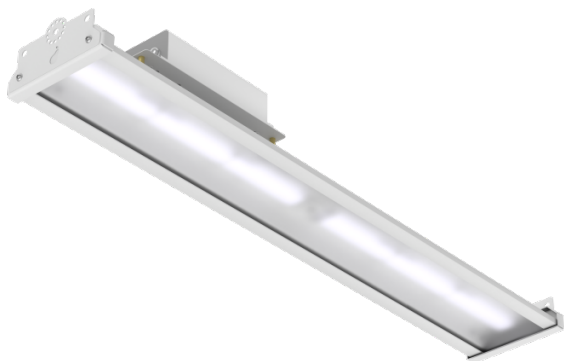

Светильник Energy Stock 40 30x90 IP65 5000K PC

Артикул: 1015415326

Светильники серии Econex Energy Stock предназначены для освещения складских помещений со стеллажным хранением и высотой установки от 4 до 15 метров. Благодаря разнообразию КСС можно организовать разные виды освещения: освещение вертикальных поверхностей стеллажей, межстеллажных пространств, проходов, зон комплектации, упаковки, погрузки и т.д. Так же данные светильники можно использовать для освещения промышленных объектов (цехов, проходов и т.д.), торговых помещений с высокими потолками и стеллажным хранением товара и т. п.

Напряжение сети	~220 (100-305) В
Частота питания	47-63 Гц
Мощность	39 Вт
Коэффициент мощности, не менее	0.95
Класс защиты от поражения током	I
Тип источника света	СД
Световой поток	5340 лм
Световая отдача светильника	137 лм/Вт
Цветовая температура	5000 К
Индекс цветопередачи	> 80
Тип КСС	специальная
Коэффициент пульсации светового потока	менее 5%
Способ установки светильника	универсальный
Климатическое исполнение	УХЛ2
Степень защиты	IP65
Температурный режим при эксплуатации	от -40°C до +40°C
Цвет корпуса	серый
Габариты (ДхШхВ)	640x115x80 мм
Гарантийный срок, месяцев	60 месяцев
БАП (ЕМ 1ч)	Нет
Взрывозащита 1ExmIICT6	Нет
ND	Нет
0-10 V (AN)	Нет
DALI	Нет