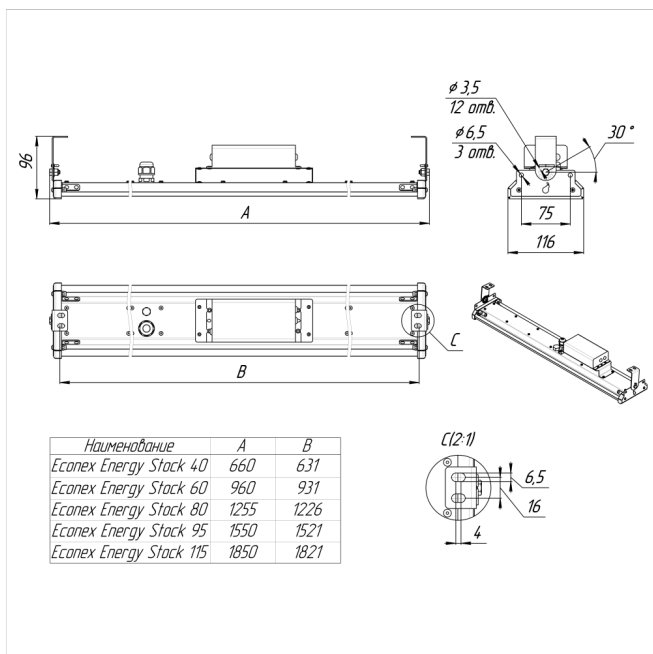

Светильник Energy Stock 40 LR40 IP65 4000K GL

Артикул: 1015415332

Светильники серии Econex Energy Stock предназначены для освещения складских помещений со стеллажным хранением и высотой установки от 4 до 15 метров. Благодаря разнообразию КСС можно организовать разные виды освещения: освещение вертикальных поверхностей стеллажей, межстеллажных пространств, проходов, зон комплектации, упаковки, погрузки и т.д. Так же данные светильники можно использовать для освещения промышленных объектов (цехов, проходов и т.д.), торговых помещений с высокими потолками и стеллажным хранением товара и т. п.

Напряжение сети	~220 (100-305) В
Частота питания	47-63 Гц
Мощность	39 Вт
Коэффициент мощности, не менее	0.95
Класс защиты от поражения током	I
Тип источника света	СД
Световой поток	5490 лм
Световая отдача светильника	141 лм/Вт
Цветовая температура	4000 К
Индекс цветопередачи	> 80
Тип КСС	специальная
Коэффициент пульсации светового потока	менее 5%
Способ установки светильника	универсальный
Климатическое исполнение	УХЛ2
Степень защиты	IP65
Температурный режим при эксплуатации	от -40°C до +40°C
Цвет корпуса	серый
Габариты (ДхШхВ)	640x115x80 мм
Гарантийный срок, месяцев	60 месяцев
БАП (ЕМ 1ч)	Нет
Взрывозащита 1ExmIICT6	Нет
ND	Нет
0-10 V (AN)	Нет
DALI	Нет