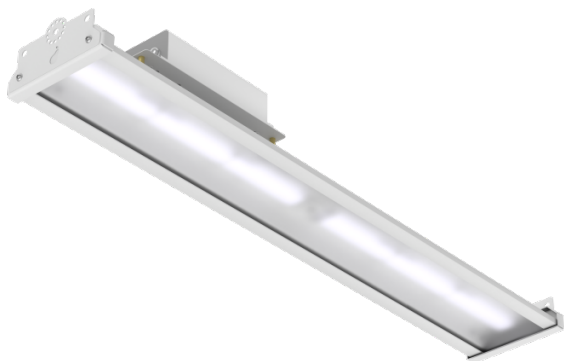

Светильник Energy Stock 40 LR40 IP65 4000K GL

Артикул: 1015415332

Светильники серии Econex Energy Stock предназначены для освещения складских помещений со стеллажным хранением и высотой установки от 4 до 15 метров. Благодаря разнообразию КСС можно организовать разные виды освещения: освещение вертикальных поверхностей стеллажей, межстеллажных пространств, проходов, зон комплектации, упаковки, погрузки и т.д. Так же данные светильники можно использовать для освещения промышленных объектов (цехов, проходов и т.д.), торговых помещений с высокими потолками и стеллажным хранением товара и т. п.

Напряжение сети	~220 (100-305) В
Частота питания	47-63 Гц
Мощность	39 Вт
Коэффициент мощности, не менее	0.95
Класс защиты от поражения током	I
Тип источника света	СД
Световой поток	5490 лм
Световая отдача светильника	141 лм/Вт
Цветовая температура	4000 К
Индекс цветопередачи	> 80
Тип КСС	специальная
Коэффициент пульсации светового потока	менее 5%
Способ установки светильника	универсальный
Климатическое исполнение	УХЛ2
Степень защиты	IP65
Температурный режим при эксплуатации	от -40°C до +40°C
Цвет корпуса	серый
Габариты (ДхШхВ)	640x115x80 мм
Гарантийный срок, месяцев	60 месяцев
БАП (ЕМ 1ч)	Нет
Взрывозащита 1ExmIICT6	Нет
ND	Нет
0-10 V (AN)	Нет
DALI	Нет