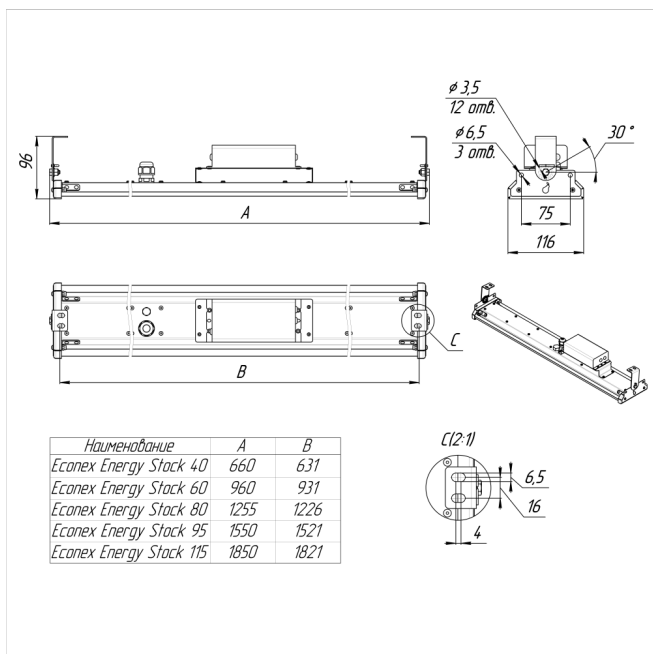

# Светильник Energy Stock 40 30x90 IP65 4000K GL

Артикул: 1015415333

Светильники серии Econex Energy Stock предназначены для освещения складских помещений со стеллажным хранением и высотой установки от 4 до 15 метров. Благодаря разнообразию КСС можно организовать разные виды освещения: освещение вертикальных поверхностей стеллажей, межстеллажных пространств, проходов, зон комплектации, упаковки, погрузки и т.д. Так же данные светильники можно использовать для освещения промышленных объектов (цехов, проходов и т.д.), торговых помещений с высокими потолками и стеллажным хранением товара и т. п.

Напряжение сети	~220 (100-305) В
Частота питания	47-63 Гц
Мощность	39 Вт
Коэффициент мощности, не менее	0.95
Класс защиты от поражения током	I
Тип источника света	СД
Световой поток	5620 лм
Световая отдача светильника	144 лм/Вт
Цветовая температура	4000 К
Индекс цветопередачи	> 80
Тип КСС	специальная
Коэффициент пульсации светового потока	менее 5%
Способ установки светильника	универсальный
Климатическое исполнение	УХЛ2
Степень защиты	IP65
Температурный режим при эксплуатации	от -40°C до +40°C
Цвет корпуса	серый
Габариты (ДхШхВ)	640x115x80 мм
Гарантийный срок, месяцев	60 месяцев
БАП (ЕМ 1ч)	Нет
Взрывозащита 1ExmIICT6	Нет
ND	Нет
0-10 V (AN)	Нет
DALI	Нет