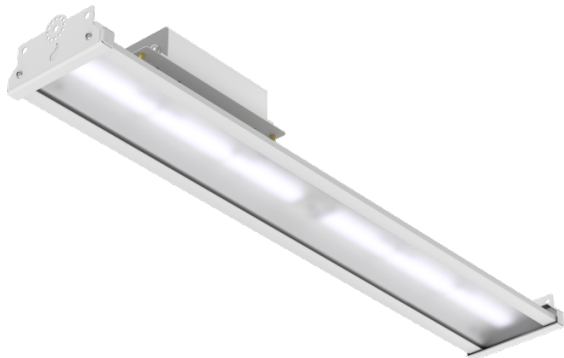

# Светильник Energy Stock 40 30x90 IP65 4000K GL

Артикул: 1015415333

Светильники серии Econex Energy Stock предназначены для освещения складских помещений со стеллажным хранением и высотой установки от 4 до 15 метров. Благодаря разнообразию КСС можно организовать разные виды освещения: освещение вертикальных поверхностей стеллажей, межстеллажных пространств, проходов, зон комплектации, упаковки, погрузки и т.д. Так же данные светильники можно использовать для освещения промышленных объектов (цехов, проходов и т.д.), торговых помещений с высокими потолками и стеллажным хранением товара и т. п.

Напряжение сети	~220 (100-305) В
Частота питания	47-63 Гц
Мощность	39 Вт
Коэффициент мощности, не менее	0.95
Класс защиты от поражения током	I
Тип источника света	СД
Световой поток	5620 лм
Световая отдача светильника	144 лм/Вт
Цветовая температура	4000 К
Индекс цветопередачи	> 80
Тип КСС	специальная
Коэффициент пульсации светового потока	менее 5%
Способ установки светильника	универсальный
Климатическое исполнение	УХЛ2
Степень защиты	IP65
Температурный режим при эксплуатации	от -40°C до +40°C
Цвет корпуса	серый
Габариты (ДхШхВ)	640x115x80 мм
Гарантийный срок, месяцев	60 месяцев
БАП (ЕМ 1ч)	Нет
Взрывозащита 1ExmIICT6	Нет
ND	Нет
0-10 V (AN)	Нет
DALI	Нет