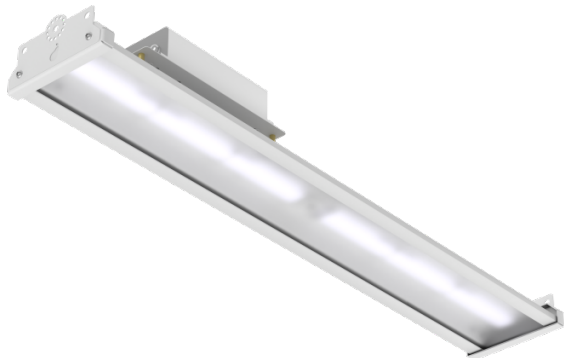

Светильник Energy Stock 60 30x90 IP65 5000K PC

Артикул: 1015415336

Светильники серии Econex Energy Stock предназначены для освещения складских помещений со стеллажным хранением и высотой установки от 4 до 15 метров. Благодаря разнообразию КСС можно организовать разные виды освещения: освещение вертикальных поверхностей стеллажей, межстеллажных пространств, проходов, зон комплектации, упаковки, погрузки и т.д. Так же данные светильники можно использовать для освещения промышленных объектов (цехов, проходов и т.д.), торговых помещений с высокими потолками и стеллажным хранением товара и т. п.

Напряжение сети	~220 (100-305) В
Частота питания	47-63 Гц
Мощность	59 Вт
Коэффициент мощности, не менее	0.95
Класс защиты от поражения током	I
Тип источника света	СД
Световой поток	8080 лм
Световая отдача светильника	137 лм/Вт
Цветовая температура	5000 К
Индекс цветопередачи	> 80
Тип КСС	специальная
Коэффициент пульсации светового потока	менее 5%
Способ установки светильника	универсальный
Климатическое исполнение	УХЛ2
Степень защиты	IP65
Температурный режим при эксплуатации	от -40°C до +40°C
Цвет корпуса	серый
Габариты (ДхШхВ)	940x115x80 мм
Гарантийный срок, месяцев	60 месяцев
БАП (ЕМ 1ч)	Нет
Взрывозащита 1ExmIICT6	Нет
ND	Нет
0-10 V (AN)	Нет
DALI	Нет