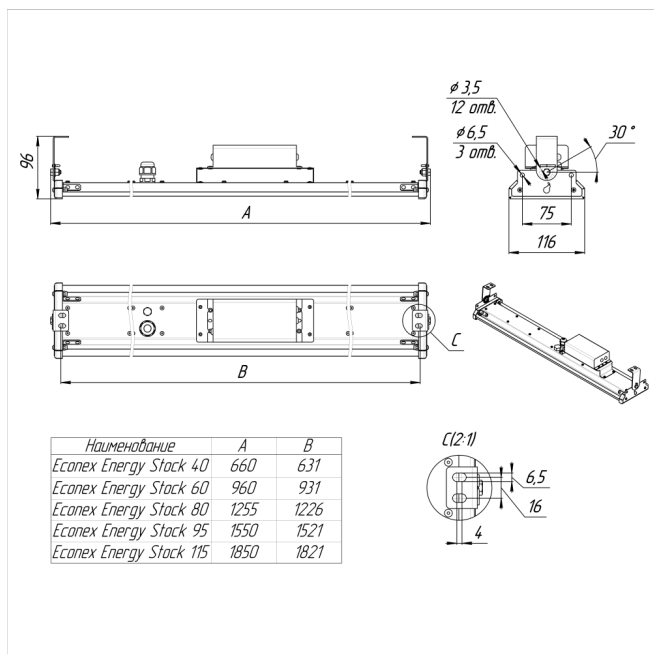

Светильник Energy Stock 60 30x90 IP65 5000K PC

Артикул: 1015415336

Светильники серии Econex Energy Stock предназначены для освещения складских помещений со стеллажным хранением и высотой установки от 4 до 15 метров. Благодаря разнообразию КСС можно организовать разные виды освещения: освещение вертикальных поверхностей стеллажей, межстеллажных пространств, проходов, зон комплектации, упаковки, погрузки и т.д. Так же данные светильники можно использовать для освещения промышленных объектов (цехов, проходов и т.д.), торговых помещений с высокими потолками и стеллажным хранением товара и т. п.

Напряжение сети	~220 (100-305) В
Частота питания	47-63 Гц
Мощность	59 Вт
Коэффициент мощности, не менее	0.95
Класс защиты от поражения током	I
Тип источника света	СД
Световой поток	8080 лм
Световая отдача светильника	137 лм/Вт
Цветовая температура	5000 К
Индекс цветопередачи	> 80
Тип КСС	специальная
Коэффициент пульсации светового потока	менее 5%
Способ установки светильника	универсальный
Климатическое исполнение	УХЛ2
Степень защиты	IP65
Температурный режим при эксплуатации	от -40°C до +40°C
Цвет корпуса	серый
Габариты (ДхШхВ)	940x115x80 мм
Гарантийный срок, месяцев	60 месяцев
БАП (ЕМ 1ч)	Нет
Взрывозащита 1ExmIICT6	Нет
ND	Нет
0-10 V (AN)	Нет
DALI	Нет