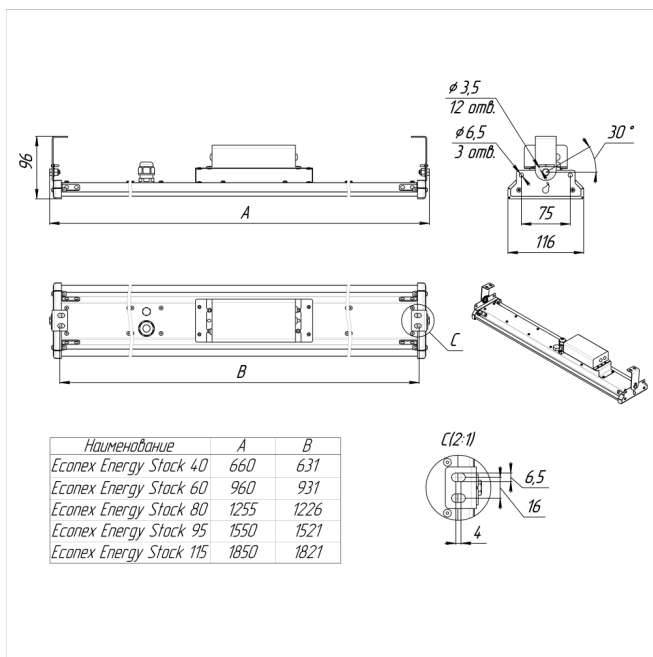

Светильник Energy Stock 60 LR25 IP65 4000K PC

Артикул: 1015415340

Светильники серии Econex Energy Stock предназначены для освещения складских помещений со стеллажным хранением и высотой установки от 4 до 15 метров. Благодаря разнообразию КСС можно организовать разные виды освещения: освещение вертикальных поверхностей стеллажей, межстеллажных пространств, проходов, зон комплектации, упаковки, погрузки и т.д. Так же данные светильники можно использовать для освещения промышленных объектов (цехов, проходов и т.д.), торговых помещений с высокими потолками и стеллажным хранением товара и т. п.

Напряжение сети	~220 (100-305) В
Частота питания	47-63 Гц
Мощность	59 Вт
Коэффициент мощности, не менее	0.95
Класс защиты от поражения током	I
Тип источника света	СД
Световой поток	7780 лм
Световая отдача светильника	132 лм/Вт
Цветовая температура	4000 К
Индекс цветопередачи	> 80
Тип КСС	специальная
Коэффициент пульсации светового потока	менее 5%
Способ установки светильника	универсальный
Климатическое исполнение	УХЛ2
Степень защиты	IP65
Температурный режим при эксплуатации	от -40°C до +40°C
Цвет корпуса	серый
Габариты (ДхШхВ)	940x115x80 мм
Гарантийный срок, месяцев	60 месяцев
БАП (ЕМ 1ч)	Нет
Взрывозащита 1ExmIICT6	Нет
ND	Нет
0-10 V (AN)	Нет
DALI	Нет