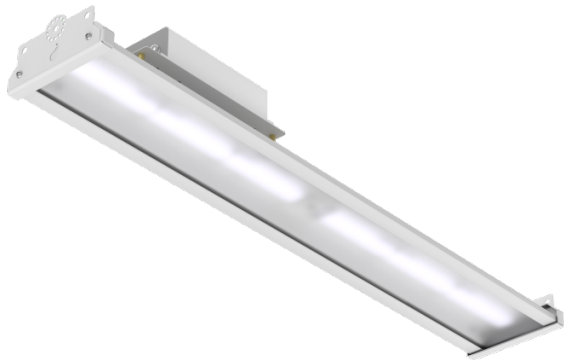

Светильник Energy Stock 60 LR25 IP65 4000K PC

Артикул: 1015415340

Светильники серии Econex Energy Stock предназначены для освещения складских помещений со стеллажным хранением и высотой установки от 4 до 15 метров. Благодаря разнообразию КСС можно организовать разные виды освещения: освещение вертикальных поверхностей стеллажей, межстеллажных пространств, проходов, зон комплектации, упаковки, погрузки и т.д. Так же данные светильники можно использовать для освещения промышленных объектов (цехов, проходов и т.д.), торговых помещений с высокими потолками и стеллажным хранением товара и т. п.

Напряжение сети	~220 (100-305) В
Частота питания	47-63 Гц
Мощность	59 Вт
Коэффициент мощности, не менее	0.95
Класс защиты от поражения током	I
Тип источника света	СД
Световой поток	7780 лм
Световая отдача светильника	132 лм/Вт
Цветовая температура	4000 К
Индекс цветопередачи	> 80
Тип КСС	специальная
Коэффициент пульсации светового потока	менее 5%
Способ установки светильника	универсальный
Климатическое исполнение	УХЛ2
Степень защиты	IP65
Температурный режим при эксплуатации	от -40°C до +40°C
Цвет корпуса	серый
Габариты (ДхШхВ)	940x115x80 мм
Гарантийный срок, месяцев	60 месяцев
БАП (ЕМ 1ч)	Нет
Взрывозащита 1ExmIICT6	Нет
ND	Нет
0-10 V (AN)	Нет
DALI	Нет