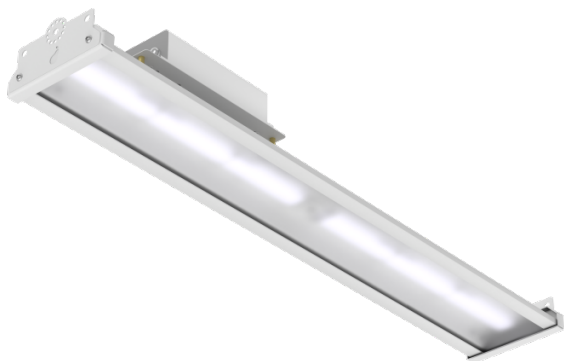

# Светильник Energy Stock 60 LR25 IP65 4000K GL

Артикул: 1015415343

Светильники серии Econex Energy Stock предназначены для освещения складских помещений со стеллажным хранением и высотой установки от 4 до 15 метров. Благодаря разнообразию КСС можно организовать разные виды освещения: освещение вертикальных поверхностей стеллажей, межстеллажных пространств, проходов, зон комплектации, упаковки, погрузки и т.д. Так же данные светильники можно использовать для освещения промышленных объектов (цехов, проходов и т.д.), торговых помещений с высокими потолками и стеллажным хранением товара и т. п.

Напряжение сети	~220 (100-305) В
Частота питания	47-63 Гц
Мощность	59 Вт
Коэффициент мощности, не менее	0.95
Класс защиты от поражения током	I
Тип источника света	СД
Световой поток	8180 лм
Световая отдача светильника	139 лм/Вт
Цветовая температура	4000 К
Индекс цветопередачи	> 80
Тип КСС	специальная
Коэффициент пульсации светового потока	менее 5%
Способ установки светильника	универсальный
Климатическое исполнение	УХЛ2
Степень защиты	IP65
Температурный режим при эксплуатации	от -40°C до +40°C
Цвет корпуса	серый
Габариты (ДхШхВ)	940x115x80 мм
Гарантийный срок, месяцев	60 месяцев
БАП (ЕМ 1ч)	Нет
Взрывозащита 1ExmIICT6	Нет
ND	Нет
0-10 V (AN)	Нет
DALI	Нет