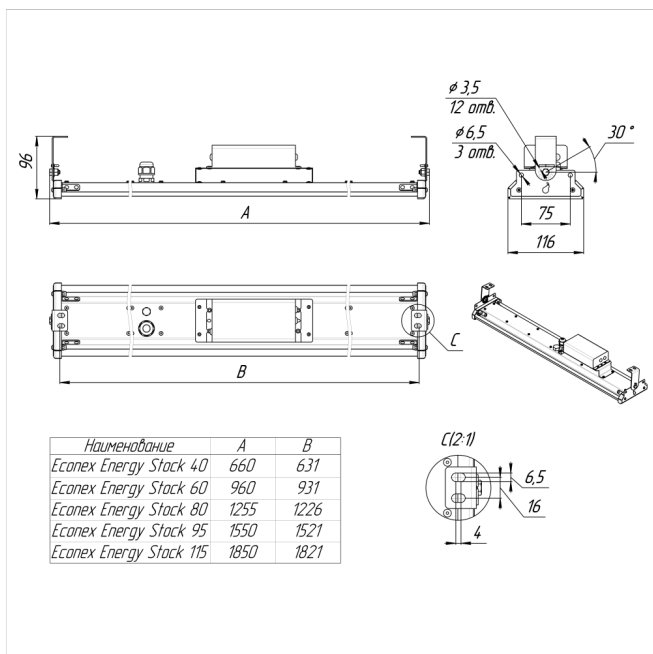

# Светильник Energy Stock 60 LR25 IP65 4000K GL

Артикул: 1015415343

Светильники серии Econex Energy Stock предназначены для освещения складских помещений со стеллажным хранением и высотой установки от 4 до 15 метров. Благодаря разнообразию КСС можно организовать разные виды освещения: освещение вертикальных поверхностей стеллажей, межстеллажных пространств, проходов, зон комплектации, упаковки, погрузки и т.д. Так же данные светильники можно использовать для освещения промышленных объектов (цехов, проходов и т.д.), торговых помещений с высокими потолками и стеллажным хранением товара и т. п.

Напряжение сети	~220 (100-305) В
Частота питания	47-63 Гц
Мощность	59 Вт
Коэффициент мощности, не менее	0.95
Класс защиты от поражения током	I
Тип источника света	СД
Световой поток	8180 лм
Световая отдача светильника	139 лм/Вт
Цветовая температура	4000 К
Индекс цветопередачи	> 80
Тип КСС	специальная
Коэффициент пульсации светового потока	менее 5%
Способ установки светильника	универсальный
Климатическое исполнение	УХЛ2
Степень защиты	IP65
Температурный режим при эксплуатации	от -40°C до +40°C
Цвет корпуса	серый
Габариты (ДхШхВ)	940x115x80 мм
Гарантийный срок, месяцев	60 месяцев
БАП (ЕМ 1ч)	Нет
Взрывозащита 1ExmIICT6	Нет
ND	Нет
0-10 V (AN)	Нет
DALI	Нет