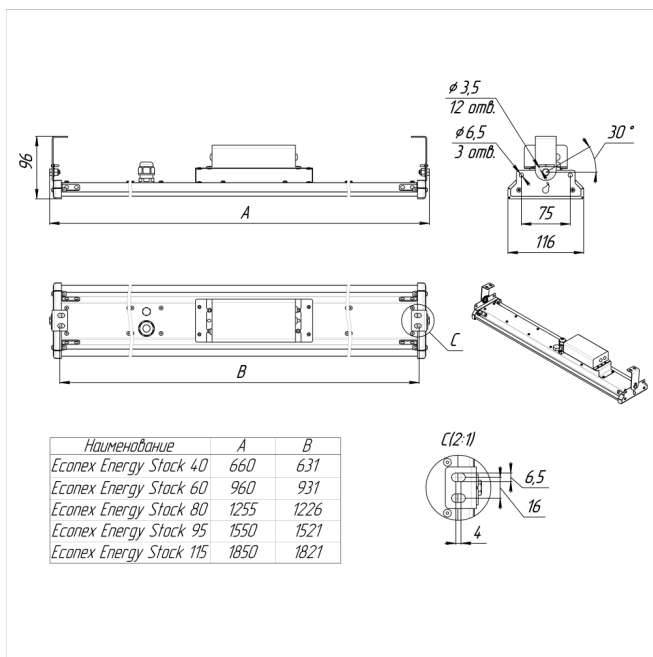

Светильник Energy Stock 80 30x90 IP65 4000K PC

Артикул: 1015415354

Светильники серии Econex Energy Stock предназначены для освещения складских помещений со стеллажным хранением и высотой установки от 4 до 15 метров. Благодаря разнообразию КСС можно организовать разные виды освещения: освещение вертикальных поверхностей стеллажей, межстеллажных пространств, проходов, зон комплектации, упаковки, погрузки и т.д. Так же данные светильники можно использовать для освещения промышленных объектов (цехов, проходов и т.д.), торговых помещений с высокими потолками и стеллажным хранением товара и т. п.

Напряжение сети	~220 (100-305) В
Частота питания	47-63 Гц
Мощность	77 Вт
Коэффициент мощности, не менее	0.95
Класс защиты от поражения током	I
Тип источника света	СД
Световой поток	10560 лм
Световая отдача светильника	137 лм/Вт
Цветовая температура	4000 К
Индекс цветопередачи	> 80
Тип КСС	специальная
Коэффициент пульсации светового потока	менее 5%
Способ установки светильника	универсальный
Климатическое исполнение	УХЛ2
Степень защиты	IP65
Температурный режим при эксплуатации	от -40°C до +40°C
Цвет корпуса	серый
Габариты (ДхШхВ)	1240x115x80 мм
Гарантийный срок, месяцев	60 месяцев
БАП (ЕМ 1ч)	Нет
Взрывозащита 1ExmIICT6	Нет
ND	Нет
0-10 V (AN)	Нет
DALI	Нет