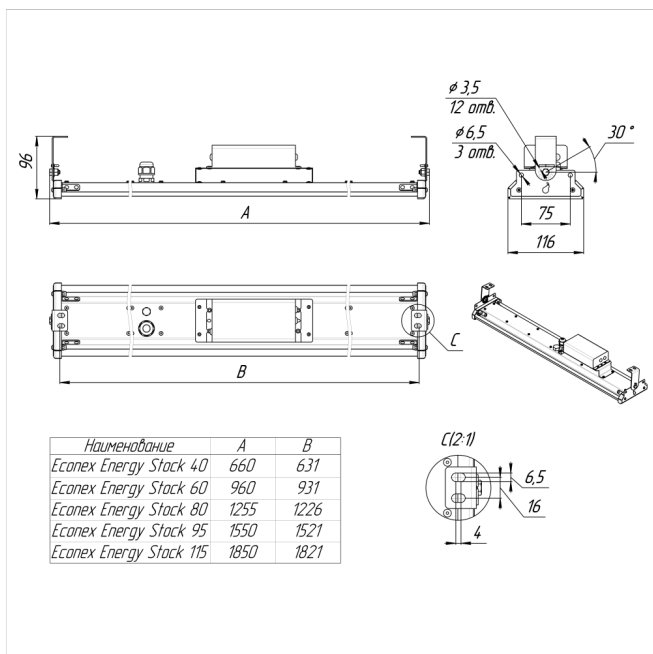

# Светильник Energy Stock 80 LR25 IP65 4000K GL

Артикул: 1015415355

Светильники серии Econex Energy Stock предназначены для освещения складских помещений со стеллажным хранением и высотой установки от 4 до 15 метров. Благодаря разнообразию КСС можно организовать разные виды освещения: освещение вертикальных поверхностей стеллажей, межстеллажных пространств, проходов, зон комплектации, упаковки, погрузки и т.д. Так же данные светильники можно использовать для освещения промышленных объектов (цехов, проходов и т.д.), торговых помещений с высокими потолками и стеллажным хранением товара и т. п.

Напряжение сети	~220 (100-305) В
Частота питания	47-63 Гц
Мощность	77 Вт
Коэффициент мощности, не менее	0.95
Класс защиты от поражения током	I
Тип источника света	СД
Световой поток	10680 лм
Световая отдача светильника	139 лм/Вт
Цветовая температура	4000 К
Индекс цветопередачи	> 80
Тип КСС	специальная
Коэффициент пульсации светового потока	менее 5%
Способ установки светильника	универсальный
Климатическое исполнение	УХЛ2
Степень защиты	IP65
Температурный режим при эксплуатации	от -40°C до +40°C
Цвет корпуса	серый
Габариты (ДхШхВ)	1240x115x80 мм
Гарантийный срок, месяцев	60 месяцев
БАП (ЕМ 1ч)	Нет
Взрывозащита 1ExmIICT6	Нет
ND	Нет
0-10 V (AN)	Нет
DALI	Нет