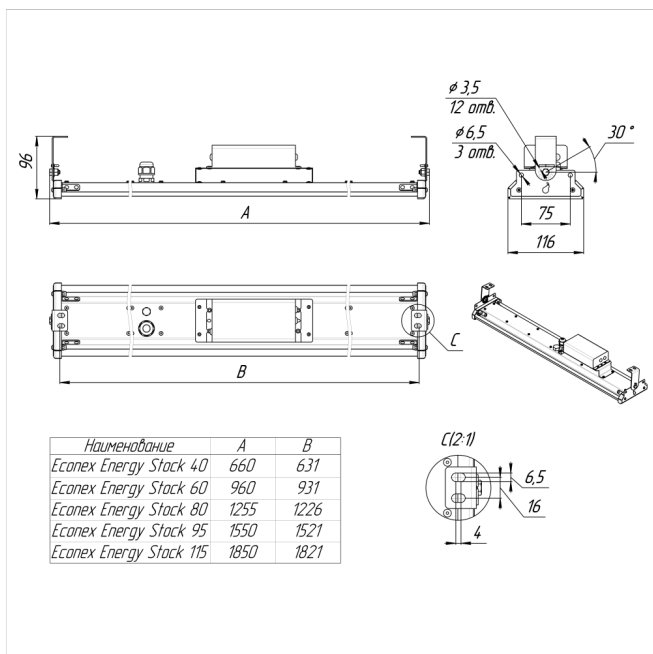

Светильник Energy Stock 80 30x90 IP65 4000K GL

Артикул: 1015415357

Светильники серии Econex Energy Stock предназначены для освещения складских помещений со стеллажным хранением и высотой установки от 4 до 15 метров. Благодаря разнообразию КСС можно организовать разные виды освещения: освещение вертикальных поверхностей стеллажей, межстеллажных пространств, проходов, зон комплектации, упаковки, погрузки и т.д. Так же данные светильники можно использовать для освещения промышленных объектов (цехов, проходов и т.д.), торговых помещений с высокими потолками и стеллажным хранением товара и т. п.

| | |
|--|-------------------|
| Напряжение сети | ~220 (100-305) В |
| Частота питания | 47-63 Гц |
| Мощность | 77 Вт |
| Коэффициент мощности, не менее | 0.95 |
| Класс защиты от поражения током | I |
| Тип источника света | СД |
| Световой поток | 11110 лм |
| Световая отдача светильника | 144 лм/Вт |
| Цветовая температура | 4000 К |
| Индекс цветопередачи | > 80 |
| Тип КСС | специальная |
| Коэффициент пульсации светового потока | менее 5% |
| Способ установки светильника | универсальный |
| Климатическое исполнение | УХЛ2 |
| Степень защиты | IP65 |
| Температурный режим при эксплуатации | от -40°C до +40°C |
| Цвет корпуса | серый |
| Габариты (ДхШхВ) | 1240x115x80 мм |
| Гарантийный срок, месяцев | 60 месяцев |
| БАП (ЕМ 1ч) | Нет |
| Взрывозащита 1ExmIICT6 | Нет |
| ND | Нет |
| 0-10 V (AN) | Нет |
| DALI | Нет |