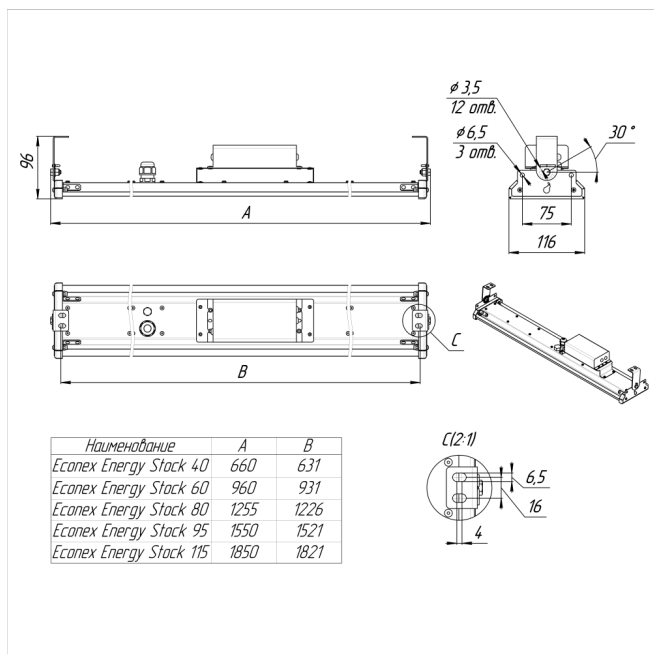

Светильник Energy Stock 95 LR40 IP65 5000K PC

Артикул: 1015415359

Светильники серии Econex Energy Stock предназначены для освещения складских помещений со стеллажным хранением и высотой установки от 4 до 15 метров. Благодаря разнообразию КСС можно организовать разные виды освещения: освещение вертикальных поверхностей стеллажей, межстеллажных пространств, проходов, зон комплектации, упаковки, погрузки и т.д. Так же данные светильники можно использовать для освещения промышленных объектов (цехов, проходов и т.д.), торговых помещений с высокими потолками и стеллажным хранением товара и т. п.

Напряжение сети	~220 (100-305) В
Частота питания	47-63 Гц
Мощность	94 Вт
Коэффициент мощности, не менее	0.95
Класс защиты от поражения током	I
Тип источника света	СД
Световой поток	12580 лм
Световая отдача светильника	134 лм/Вт
Цветовая температура	5000 К
Индекс цветопередачи	> 80
Тип КСС	специальная
Коэффициент пульсации светового потока	менее 5%
Способ установки светильника	универсальный
Климатическое исполнение	УХЛ2
Степень защиты	IP65
Температурный режим при эксплуатации	от -40°C до +40°C
Цвет корпуса	серый
Габариты (ДхШхВ)	1540x115x80 мм
Гарантийный срок, месяцев	60 месяцев
БАП (ЕМ 1ч)	Нет
Взрывозащита 1ExmIICT6	Нет
ND	Нет
0-10 V (AN)	Нет
DALI	Нет