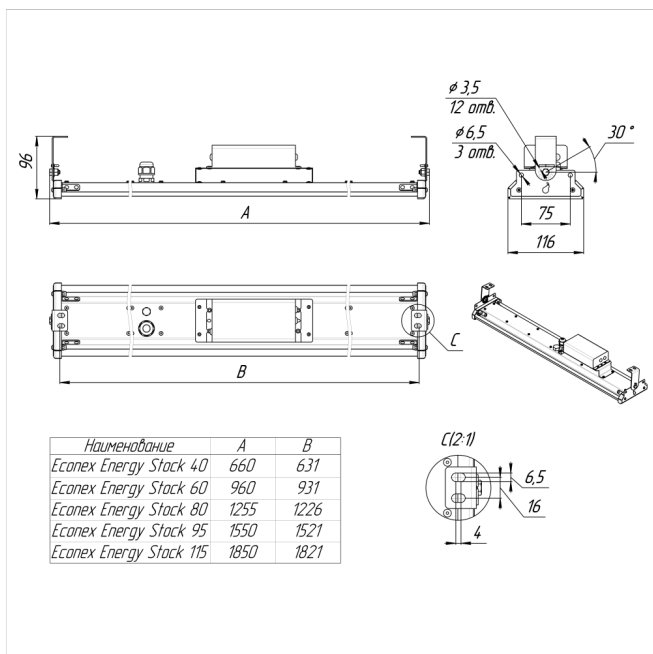

Светильник Energy Stock 95 LR25 IP65 5000K GL

Артикул: 1015415361

Светильники серии Econex Energy Stock предназначены для освещения складских помещений со стеллажным хранением и высотой установки от 4 до 15 метров. Благодаря разнообразию КСС можно организовать разные виды освещения: освещение вертикальных поверхностей стеллажей, межстеллажных пространств, проходов, зон комплектации, упаковки, погрузки и т.д. Так же данные светильники можно использовать для освещения промышленных объектов (цехов, проходов и т.д.), торговых помещений с высокими потолками и стеллажным хранением товара и т. п.

Напряжение сети	~220 (100-305) В
Частота питания	47-63 Гц
Мощность	94 Вт
Коэффициент мощности, не менее	0.95
Класс защиты от поражения током	I
Тип источника света	СД
Световой поток	13050 лм
Световая отдача светильника	139 лм/Вт
Цветовая температура	5000 К
Индекс цветопередачи	> 80
Тип КСС	специальная
Коэффициент пульсации светового потока	менее 5%
Способ установки светильника	универсальный
Климатическое исполнение	УХЛ2
Степень защиты	IP65
Температурный режим при эксплуатации	от -40°C до +40°C
Цвет корпуса	серый
Габариты (ДхШхВ)	1540x115x80 мм
Гарантийный срок, месяцев	60 месяцев
БАП (ЕМ 1ч)	Нет
Взрывозащита 1ExmIICT6	Нет
ND	Нет
0-10 V (AN)	Нет
DALI	Нет