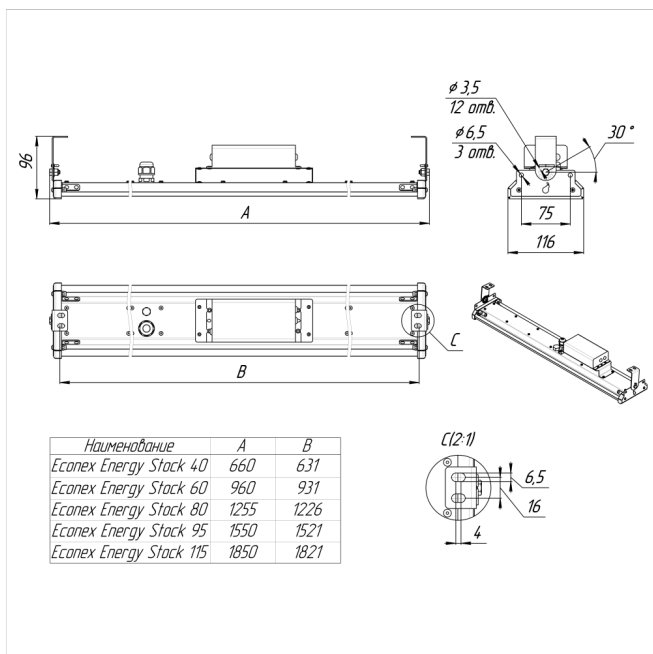

Светильник Energy Stock 95 LR40 IP65 4000K PC

Артикул: 1015415365

Светильники серии Econex Energy Stock предназначены для освещения складских помещений со стеллажным хранением и высотой установки от 4 до 15 метров. Благодаря разнообразию КСС можно организовать разные виды освещения: освещение вертикальных поверхностей стеллажей, межстеллажных пространств, проходов, зон комплектации, упаковки, погрузки и т.д. Так же данные светильники можно использовать для освещения промышленных объектов (цехов, проходов и т.д.), торговых помещений с высокими потолками и стеллажным хранением товара и т. п.

Напряжение сети	~220 (100-305) В
Частота питания	47-63 Гц
Мощность	94 Вт
Коэффициент мощности, не менее	0.95
Класс защиты от поражения током	I
Тип источника света	СД
Световой поток	12580 лм
Световая отдача светильника	134 лм/Вт
Цветовая температура	4000 К
Индекс цветопередачи	> 80
Тип КСС	специальная
Коэффициент пульсации светового потока	менее 5%
Способ установки светильника	универсальный
Климатическое исполнение	УХЛ2
Степень защиты	IP65
Температурный режим при эксплуатации	от -40°C до +40°C
Цвет корпуса	серый
Габариты (ДхШхВ)	1540x115x80 мм
Гарантийный срок, месяцев	60 месяцев
БАП (ЕМ 1ч)	Нет
Взрывозащита 1ExmIICT6	Нет
ND	Нет
0-10 V (AN)	Нет
DALI	Нет