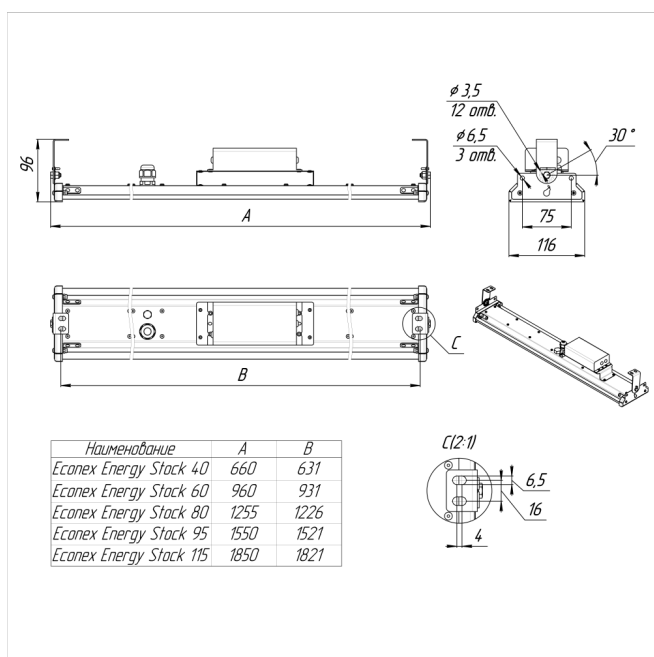

Светильник Energy Stock 95 LR25 IP65 4000K GL

Артикул: 1015415367

Светильники серии Econex Energy Stock предназначены для освещения складских помещений со стеллажным хранением и высотой установки от 4 до 15 метров. Благодаря разнообразию КСС можно организовать разные виды освещения: освещение вертикальных поверхностей стеллажей, межстеллажных пространств, проходов, зон комплектации, упаковки, погрузки и т.д. Так же данные светильники можно использовать для освещения промышленных объектов (цехов, проходов и т.д.), торговых помещений с высокими потолками и стеллажным хранением товара и т. п.

Напряжение сети	~220 (100-305) В
Частота питания	47-63 Гц
Мощность	94 Вт
Коэффициент мощности, не менее	0.95
Класс защиты от поражения током	I
Тип источника света	СД
Световой поток	13050 лм
Световая отдача светильника	139 лм/Вт
Цветовая температура	4000 К
Индекс цветопередачи	> 80
Тип КСС	специальная
Коэффициент пульсации светового потока	менее 5%
Способ установки светильника	универсальный
Климатическое исполнение	УХЛ2
Степень защиты	IP65
Температурный режим при эксплуатации	от -40°C до +40°C
Цвет корпуса	серый
Габариты (ДхШхВ)	1540x115x80 мм
Гарантийный срок, месяцев	60 месяцев
БАП (ЕМ 1ч)	Нет
Взрывозащита 1ExmIICT6	Нет
ND	Нет
0-10 V (AN)	Нет
DALI	Нет