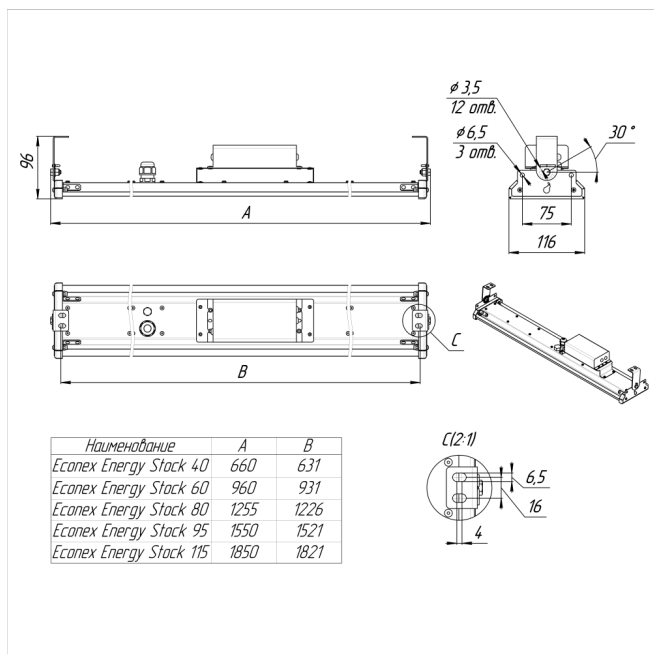

Светильник Energy Stock 115 LR40 IP65 5000K PC

Артикул: 1015415371

Светильники серии Econex Energy Stock предназначены для освещения складских помещений со стеллажным хранением и высотой установки от 4 до 15 метров. Благодаря разнообразию КСС можно организовать разные виды освещения: освещение вертикальных поверхностей стеллажей, межстеллажных пространств, проходов, зон комплектации, упаковки, погрузки и т.д. Так же данные светильники можно использовать для освещения промышленных объектов (цехов, проходов и т.д.), торговых помещений с высокими потолками и стеллажным хранением товара и т. п.

Напряжение сети	~220 (100-305) В
Частота питания	47-63 Гц
Мощность	113 Вт
Коэффициент мощности, не менее	0.95
Класс защиты от поражения током	I
Тип источника света	СД
Световой поток	15120 лм
Световая отдача светильника	134 лм/Вт
Цветовая температура	5000 К
Индекс цветопередачи	> 80
Тип КСС	специальная
Коэффициент пульсации светового потока	менее 5%
Способ установки светильника	универсальный
Климатическое исполнение	УХЛ2
Степень защиты	IP65
Температурный режим при эксплуатации	от -40°C до +40°C
Цвет корпуса	серый
Габариты (ДхШхВ)	1840x115x80 мм
Гарантийный срок, месяцев	60 месяцев
БАП (ЕМ 1ч)	Нет
Взрывозащита 1ExmIICT6	Нет
ND	Нет
0-10 V (AN)	Нет
DALI	Нет