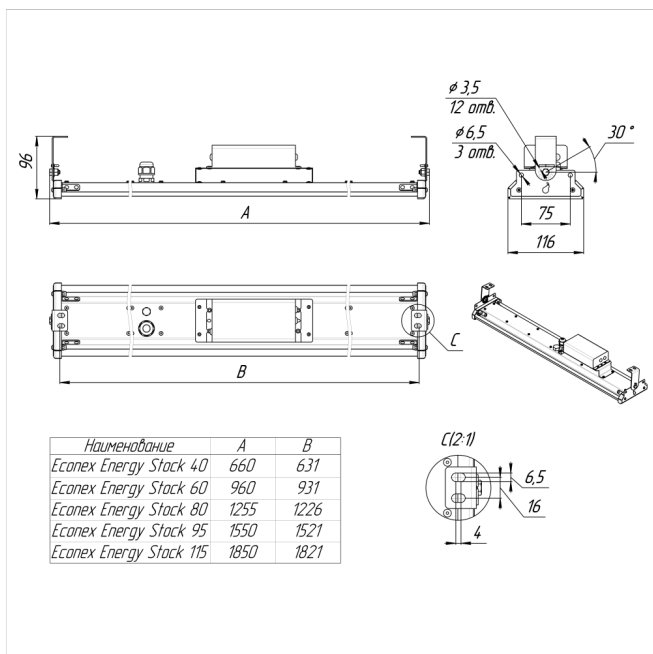

Светильник Energy Stock 115 LR25 IP65 5000K GL

Артикул: 1015415373

Светильники серии Econex Energy Stock предназначены для освещения складских помещений со стеллажным хранением и высотой установки от 4 до 15 метров. Благодаря разнообразию КСС можно организовать разные виды освещения: освещение вертикальных поверхностей стеллажей, межстеллажных пространств, проходов, зон комплектации, упаковки, погрузки и т.д. Так же данные светильники можно использовать для освещения промышленных объектов (цехов, проходов и т.д.), торговых помещений с высокими потолками и стеллажным хранением товара и т. п.

Напряжение сети	~220 (100-305) В
Частота питания	47-63 Гц
Мощность	113 Вт
Коэффициент мощности, не менее	0.95
Класс защиты от поражения током	I
Тип источника света	СД
Световой поток	15690 лм
Световая отдача светильника	139 лм/Вт
Цветовая температура	5000 К
Индекс цветопередачи	> 80
Тип КСС	специальная
Коэффициент пульсации светового потока	менее 5%
Способ установки светильника	универсальный
Климатическое исполнение	УХЛ2
Степень защиты	IP65
Температурный режим при эксплуатации	от -40°C до +40°C
Цвет корпуса	серый
Габариты (ДхШхВ)	1840x115x80 мм
Гарантийный срок, месяцев	60 месяцев
БАП (ЕМ 1ч)	Нет
Взрывозащита 1ExmIICT6	Нет
ND	Нет
0-10 V (AN)	Нет
DALI	Нет