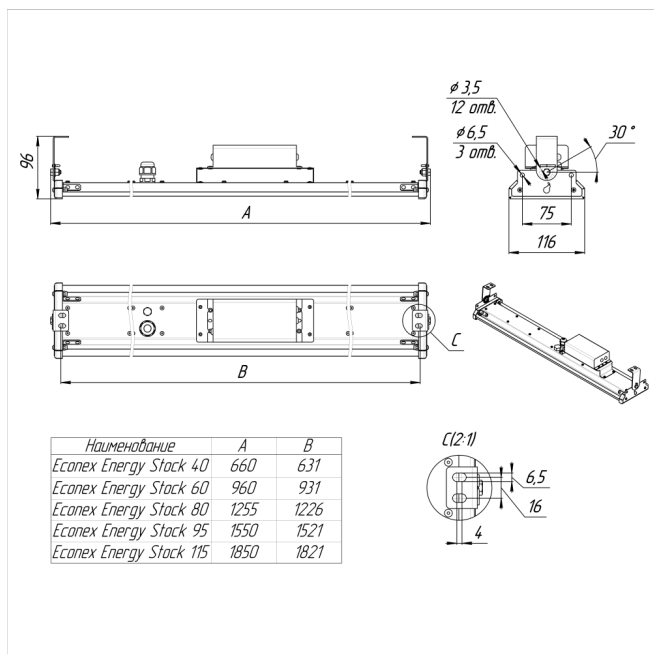

# Светильник Energy Stock 115 30x90 IP65 5000K GL

Артикул: 1015415375

Светильники серии Econex Energy Stock предназначены для освещения складских помещений со стеллажным хранением и высотой установки от 4 до 15 метров. Благодаря разнообразию КСС можно организовать разные виды освещения: освещение вертикальных поверхностей стеллажей, межстеллажных пространств, проходов, зон комплектации, упаковки, погрузки и т.д. Так же данные светильники можно использовать для освещения промышленных объектов (цехов, проходов и т.д.), торговых помещений с высокими потолками и стеллажным хранением товара и т. п.

Напряжение сети	~220 (100-305) В
Частота питания	47-63 Гц
Мощность	113 Вт
Коэффициент мощности, не менее	0.95
Класс защиты от поражения током	I
Тип источника света	СД
Световой поток	16320 лм
Световая отдача светильника	144 лм/Вт
Цветовая температура	5000 К
Индекс цветопередачи	> 80
Тип КСС	специальная
Коэффициент пульсации светового потока	менее 5%
Способ установки светильника	универсальный
Климатическое исполнение	УХЛ2
Степень защиты	IP65
Температурный режим при эксплуатации	от -40°C до +40°C
Цвет корпуса	серый
Габариты (ДхШхВ)	1840x115x80 мм
Гарантийный срок, месяцев	60 месяцев
БАП (ЕМ 1ч)	Нет
Взрывозащита 1ExmIICT6	Нет
ND	Нет
0-10 V (AN)	Нет
DALI	Нет