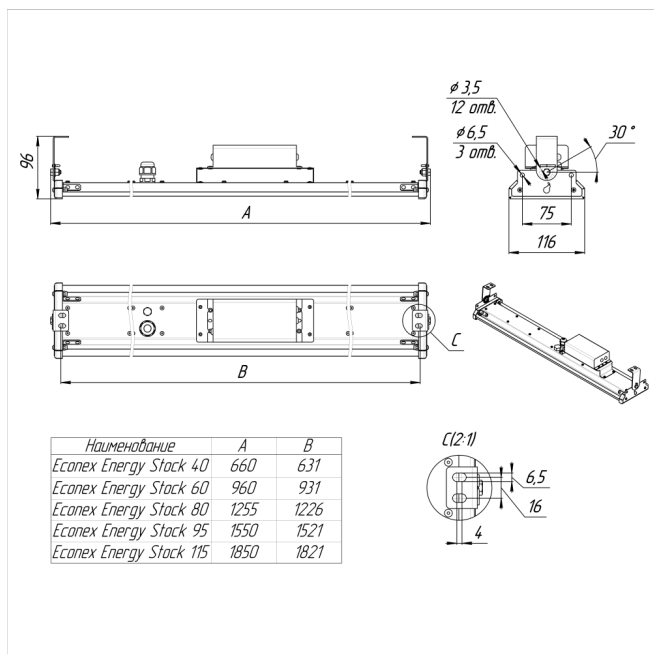

Светильник Energy Stock 115 LR25 IP65 4000K PC

Артикул: 1015415376

Светильники серии Econex Energy Stock предназначены для освещения складских помещений со стеллажным хранением и высотой установки от 4 до 15 метров. Благодаря разнообразию КСС можно организовать разные виды освещения: освещение вертикальных поверхностей стеллажей, межстеллажных пространств, проходов, зон комплектации, упаковки, погрузки и т.д. Так же данные светильники можно использовать для освещения промышленных объектов (цехов, проходов и т.д.), торговых помещений с высокими потолками и стеллажным хранением товара и т. п.

Напряжение сети	~220 (100-305) В
Частота питания	47-63 Гц
Мощность	113 Вт
Коэффициент мощности, не менее	0.95
Класс защиты от поражения током	I
Тип источника света	СД
Световой поток	14920 лм
Световая отдача светильника	132 лм/Вт
Цветовая температура	4000 К
Индекс цветопередачи	> 80
Тип КСС	специальная
Коэффициент пульсации светового потока	менее 5%
Способ установки светильника	универсальный
Климатическое исполнение	УХЛ2
Степень защиты	IP65
Температурный режим при эксплуатации	от -40°C до +40°C
Цвет корпуса	серый
Габариты (ДхШхВ)	1840x115x80 мм
Гарантийный срок, месяцев	60 месяцев
БАП (ЕМ 1ч)	Нет
Взрывозащита 1ExmIICT6	Нет
ND	Нет
0-10 V (AN)	Нет
DALI	Нет