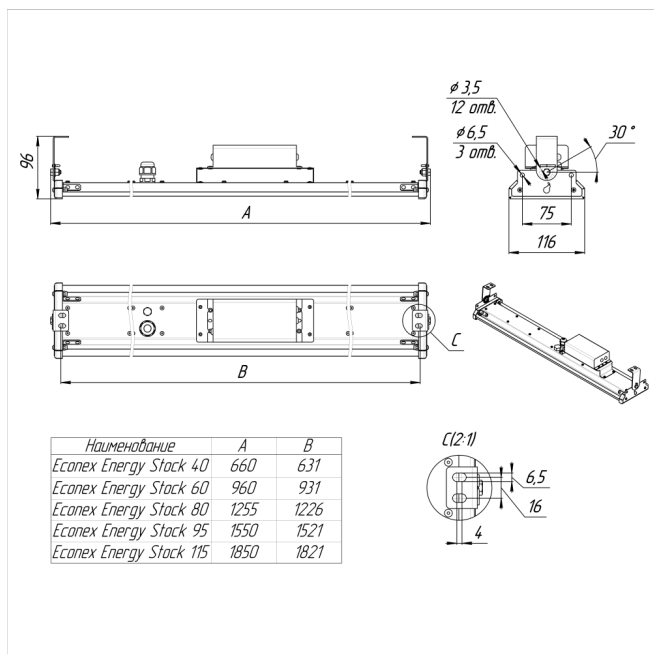

# Светильник Energy Stock 115 30x90 IP65 4000K GL

Артикул: 1015415381

Светильники серии Econex Energy Stock предназначены для освещения складских помещений со стеллажным хранением и высотой установки от 4 до 15 метров. Благодаря разнообразию КСС можно организовать разные виды освещения: освещение вертикальных поверхностей стеллажей, межстеллажных пространств, проходов, зон комплектации, упаковки, погрузки и т.д. Так же данные светильники можно использовать для освещения промышленных объектов (цехов, проходов и т.д.), торговых помещений с высокими потолками и стеллажным хранением товара и т. п.

Напряжение сети	~220 (100-305) В
Частота питания	47-63 Гц
Мощность	113 Вт
Коэффициент мощности, не менее	0.95
Класс защиты от поражения током	I
Тип источника света	СД
Световой поток	16320 лм
Световая отдача светильника	144 лм/Вт
Цветовая температура	4000 К
Индекс цветопередачи	> 80
Тип КСС	специальная
Коэффициент пульсации светового потока	менее 5%
Способ установки светильника	универсальный
Климатическое исполнение	УХЛ2
Степень защиты	IP65
Температурный режим при эксплуатации	от -40°C до +40°C
Цвет корпуса	серый
Габариты (ДхШхВ)	1840x115x80 мм
Гарантийный срок, месяцев	60 месяцев
БАП (ЕМ 1ч)	Нет
Взрывозащита 1ExmIICT6	Нет
ND	Нет
0-10 V (AN)	Нет
DALI	Нет