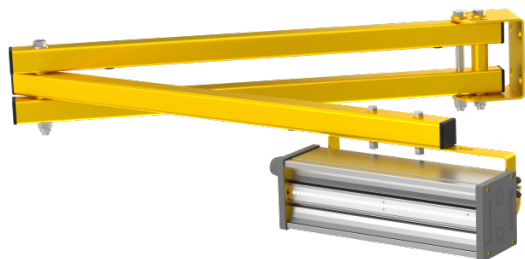

Светильник Econex Board WD 20 D60 IP65 5000K

Артикул: 1016616020

Доковый светодиодный прожектор Econex Board WD с классом защиты IP65 предназначен для освещения пространства внутри кузова автомобиля при погрузочно-разгрузочных работах. Использование поворотного кронштейна позволяет точно позиционировать направление прожектора для максимально комфортного освещения и безопасности сотрудников.

Эффективные источники питания имеют два варианта исполнения: номинальное напряжение питающей сети 220 AC и 12 VDC.

Напряжение сети	~220 (176-264) В
Частота питания	45-65 Гц
Мощность	22 Вт
Коэффициент мощности, не менее	0.9
Класс защиты от поражения током	I
Тип источника света	СД
Световой поток	2830 лм
Световая отдача светильника	129 лм/Вт
Цветовая температура	5000 К
Индекс цветопередачи	> 80
Тип КСС	косинусная
Коэффициент пульсации светового потока	менее 5%
Способ установки светильника	Настенный с поворотным кронштейном
Климатическое исполнение	УХЛ2
Степень защиты	IP65
Температурный режим при эксплуатации	от -40°C до +40°C
Цвет корпуса	серый
Вес	5,5 кг
Габариты (ДхШхВ)	1290x125x169 мм
Гарантийный срок, месяцев	60 месяцев
БАП (EM 1ч)	Нет
Взрывозащита 1ExmIICT6	Нет
ND	Нет
0-10 V (AN)	Нет
DALI	Нет