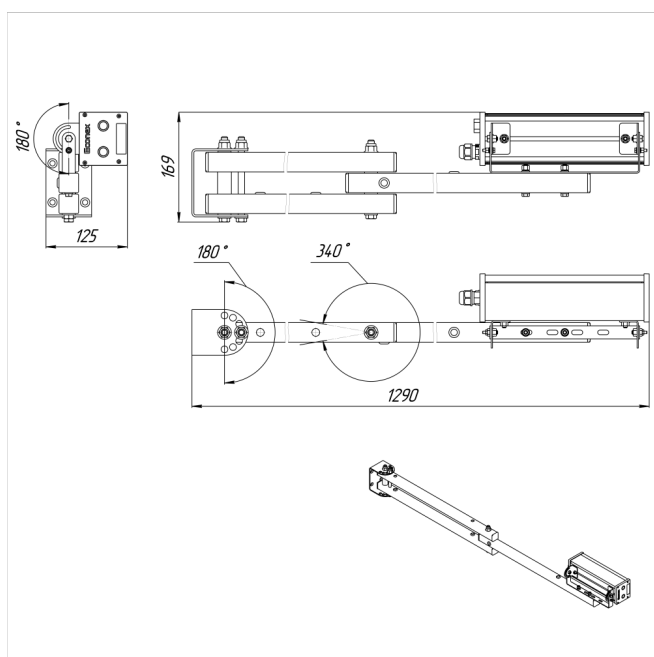

Светильник Econex Board WD 20 D60 IP65 5000K

Артикул: 1016616020

Доковый светодиодный прожектор Econex Board WD с классом защиты IP65 предназначен для освещения пространства внутри кузова автомобиля при погрузочно-разгрузочных работах. Использование поворотного кронштейна позволяет точно позиционировать направление прожектора для максимально комфортного освещения и безопасности сотрудников.

Эффективные источники питания имеют два варианта исполнения: номинальное напряжение питающей сети 220 AC и 12 VDC.

Напряжение сети	~220 (176-264) В
Частота питания	45-65 Гц
Мощность	22 Вт
Коэффициент мощности, не менее	0.9
Класс защиты от поражения током	I
Тип источника света	СД
Световой поток	2830 лм
Световая отдача светильника	129 лм/Вт
Цветовая температура	5000 К
Индекс цветопередачи	> 80
Тип КСС	косинусная
Коэффициент пульсации светового потока	менее 5%
Способ установки светильника	Настенный с поворотным кронштейном
Климатическое исполнение	УХЛ2
Степень защиты	IP65
Температурный режим при эксплуатации	от -40°C до +40°C
Цвет корпуса	серый
Вес	5,5 кг
Габариты (ДхШхВ)	1290x125x169 мм
Гарантийный срок, месяцев	60 месяцев
БАП (EM 1ч)	Нет
Взрывозащита 1ExmIICT6	Нет
ND	Нет
0-10 V (AN)	Нет
DALI	Нет