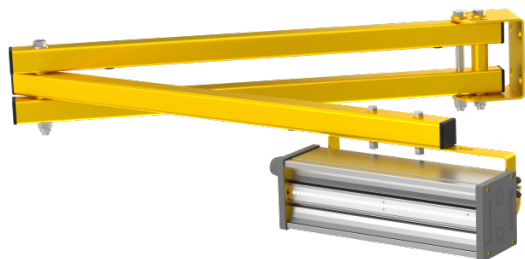

# Светильник Econex Board WD 20 D120 IP65 5000K 12VDC

Артикул: 1016616021

Доковый светодиодный прожектор Econex Board WD с классом защиты IP65 предназначен для освещения пространства внутри кузова автомобиля при погрузочно-разгрузочных работах. Использование поворотного кронштейна позволяет точно позиционировать направление прожектора для максимально комфортного освещения и безопасности сотрудников.

Эффективные источники питания имеют два варианта исполнения: номинальное напряжение питающей сети 220 AC и 12 VDC.

Напряжение сети	– 12 В
Частота питания	45–65 Гц
Мощность	22 Вт
Коэффициент мощности, не менее	0.9
Класс защиты от поражения током	I
Тип источника света	СД
Световой поток	2830 лм
Световая отдача светильника	129 лм/Вт
Цветовая температура	5000 К
Индекс цветопередачи	> 80
Тип КСС	косинусная
Коэффициент пульсации светового потока	менее 5%
Способ установки светильника	Настенный с поворотным кронштейном
Климатическое исполнение	УХЛ2
Степень защиты	IP65
Температурный режим при эксплуатации	от –40°С до +40°С
Цвет корпуса	серый
Вес	5,5 кг
Габариты (ДхШхВ)	1290x125x169 мм
Гарантийный срок, месяцев	60 месяцев
БАП (ЕМ 1ч)	Нет
Взрывозащита 1ExmIICT6	Нет
ND	Нет
0–10 V (AN)	Нет
DALI	Нет