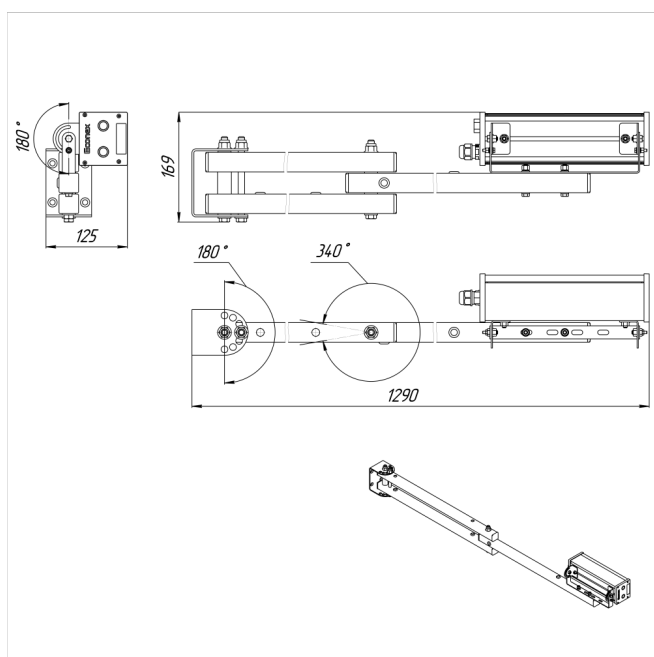

# Светильник Econex Board WD 20 D120 IP65 5000K 12VDC

Артикул: 1016616021

Доковый светодиодный прожектор Econex Board WD с классом защиты IP65 предназначен для освещения пространства внутри кузова автомобиля при погрузочно-разгрузочных работах. Использование поворотного кронштейна позволяет точно позиционировать направление прожектора для максимально комфортного освещения и безопасности сотрудников.