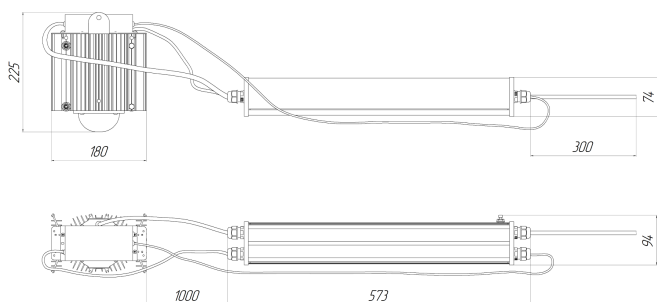

# Светильник Econex PowerX 80 D60 5000K G2 EM

Артикул: 1001916074

Высокоэффективная серия светильников для освещения производственных помещений с тяжелыми условиями эксплуатации (запыленность, влажность, взвешенные агрессивные частицы, повышенная температура и вибрация). Высота установки от 8 до 60 метров. Основные характеристики: высокая эффективность, полимерное покрытие корпуса и высокая ударопрочность.

В зависимости от модели светильники PowerX G2 выпускаются в базовом исполнении, диммируемые 0-10V (AN) или комплектуются внешним (выносным) блоком аварийного питания (БАП), рассчитанным на работу в течении 1 часа (EM) или 3 часов (EM3). В аварийном режиме светильник работает с пониженной мощностью (световым потоком от 640 до 960 лм в зависимости от модели) от батареи в течении не менее 1 или 3 часов.

Напряжение сети	~220 (100-277) В
Частота питания	47-63 Гц
Мощность	78 Вт
Коэффициент мощности, не менее	0.9
Класс защиты от поражения током	I
Тип источника света	СД
Световой поток	12500 лм
Световая отдача светильника	160 лм/Вт
Цветовая температура	5000 К
Индекс цветопередачи	> 70
Тип КСС	косинусная
Коэффициент пульсации светового потока	менее 5%
Способ установки светильника	подвесной
Климатическое исполнение	УХЛ2
Степень защиты	IP65
Температурный режим при эксплуатации	от 0°C до +40°C
Цвет корпуса	черный
Вес	4,5 кг
Габариты (ДхШхВ)	215x120x275 мм
Гарантийный срок, месяцев	60 месяцев
БАП (EM 1ч)	Да
Взрывозащита 1ExmIICT6	Нет
ND	Нет
0-10 V (AN)	Нет
DALI	Нет