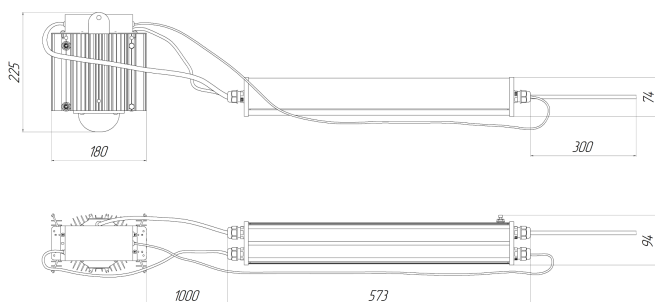

# Светильник Econex Basic PowerX 80 D60 5000K G2 EM

Артикул: 1003516082

Серия светильников для освещения производственных помещений с тяжелыми условиями эксплуатации (запыленность, влажность, взвешенные агрессивные частицы, повышенная температура и вибрация). Модель подходит для потолков от 8 метров.

Основные характеристики: высокая эффективность, полимерное покрытие корпуса и высокая ударопрочность. Благодаря вертикальным ребрам не накапливают пыль и грязь.

В зависимости от модели светильники Basic PowerX G2 выпускаются в базовом исполнении, диммируемые 0-10V (AN) или комплектуются внешним (выносным) блоком аварийного питания (БАП), рассчитанным на работу в течении 1 часа (EM) или 3 часов (EM3). В аварийном режиме светильник работает с пониженной мощностью (световым потоком от 640 до 960 лм в зависимости от модели) от батареи в течении не менее 1 или 3 часов.

Напряжение сети	~220 (100-305) В
Частота питания	47-63 Гц
Мощность	78 Вт
Коэффициент мощности, не менее	0.9
Класс защиты от поражения током	I
Тип источника света	СД
Световой поток	12500 лм
Световая отдача светильника	160 лм/Вт
Цветовая температура	5000 К
Индекс цветопередачи	> 70
Тип КСС	косинусная
Коэффициент пульсации светового потока	менее 5%
Способ установки светильника	подвесной
Климатическое исполнение	УХЛ2
Степень защиты	IP65
Температурный режим при эксплуатации	от 0°C до +40°C
Цвет корпуса	серый
Вес	4,9 кг
Габариты (ДхШхВ)	180x112x275 мм
Гарантийный срок, месяцев	60 месяцев
БАП (EM 1ч)	Нет
ND	Нет
0-10 V (AN)	Нет
DALI	Нет