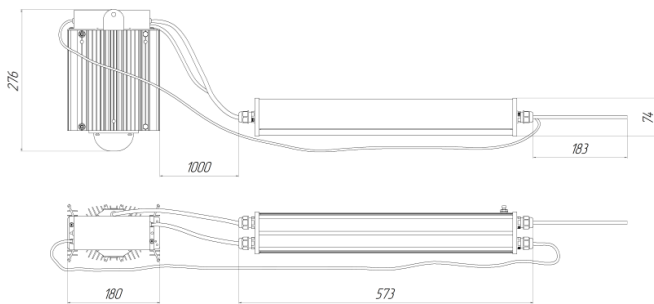

Светильник Econex Basic PowerX 120 D90 5000K G2 EM3

Артикул: 1003516085

Серия светильников для освещения производственных помещений с тяжелыми условиями эксплуатации (запыленность, влажность, взвешенные агрессивные частицы, повышенная температура и вибрация). Модель подходит для потолков от 8 метров.

Основные характеристики: высокая эффективность, полимерное покрытие корпуса и высокая ударопрочность. Благодаря вертикальным ребрам не накапливают пыль и грязь.

В зависимости от модели светильники Basic PowerX G2 выпускаются в базовом исполнении, диммируемые 0-10V (AN) или комплектуются внешним (выносным) блоком аварийного питания (БАП), рассчитанным на работу в течении 1 часа (EM) или 3 часов (EM3). В аварийном режиме светильник работает с пониженной мощностью (световым потоком от 640 до 960 лм в зависимости от модели) от батареи в течении не менее 1 или 3 часов.

Напряжение сети	~220 (100-305) В
Частота питания	47-63 Гц
Мощность	114 Вт
Коэффициент мощности, не менее	0.9
Класс защиты от поражения током	I
Тип источника света	СД
Световой поток	18200 лм
Световая отдача светильника	160 лм/Вт
Цветовая температура	5000 К
Индекс цветопередачи	> 70
Тип КСС	косинусная
Коэффициент пульсации светового потока	менее 5%
Способ установки светильника	подвесной
Климатическое исполнение	УХЛ2
Степень защиты	IP65
Температурный режим при эксплуатации	от 0°C до +40°C
Цвет корпуса	серый
Вес	5,0 кг
Габариты (ДхШхВ)	180x112x275 мм
Гарантийный срок, месяцев	60 месяцев
БАП (EM 1ч)	Да
ND	Нет
0-10 V (AN)	Нет
DALI	Нет