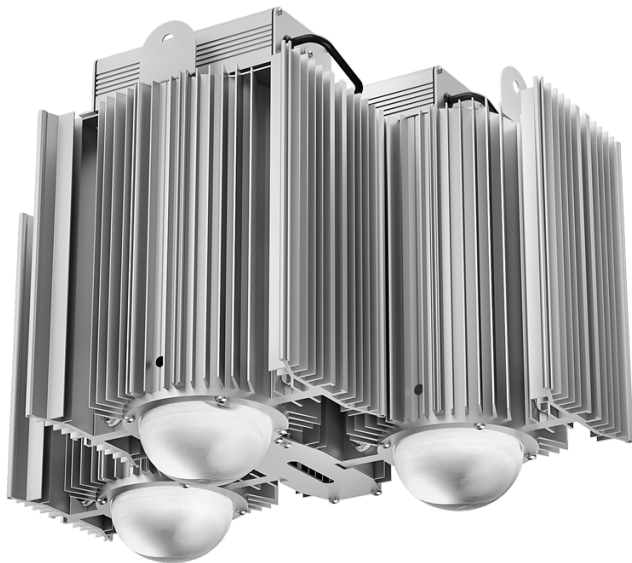

Светильник Econex Basic PowerX 360 D90 5000K G2 EM

Артикул: 1003516158

Серия светильников для освещения производственных помещений с тяжелыми условиями эксплуатации (запыленность, влажность, взвешенные агрессивные частицы, повышенная температура и вибрация). Модель подходит для потолков от 8 метров.

Основные характеристики: высокая эффективность, полимерное покрытие корпуса и высокая ударопрочность. Благодаря вертикальным ребрам не накапливают пыль и грязь.

В зависимости от модели светильники Basic PowerX G2 выпускаются в базовом исполнении, диммируемые 0-10V (AN) или комплектуются внешним (выносным) блоком аварийного питания (БАП), рассчитанным на работу в течении 1 часа (EM) или 3 часов (EM3). В аварийном режиме светильник работает с пониженной мощностью (световым потоком от 640 до 960 лм в зависимости от модели) от батареи в течении не менее 1 или 3 часов.

| | |
|--|------------------|
| Напряжение сети | ~220 (100-305) В |
| Частота питания | 47-63 Гц |
| Мощность | 342 Вт |
| Коэффициент мощности, не менее | 0.9 |
| Класс защиты от поражения током | I |
| Тип источника света | СД |
| Световой поток | 54600 лм |
| Световая отдача светильника | 160 лм/Вт |
| Цветовая температура | 5000 К |
| Индекс цветопередачи | > 70 |
| Тип КСС | косинусная |
| Коэффициент пульсации светового потока | менее 5% |
| Способ установки светильника | подвесной |
| Климатическое исполнение | УХЛ2 |
| Степень защиты | IP65 |
| Температурный режим при эксплуатации | от 0°C до +40°C |
| Цвет корпуса | серый |
| Вес | 12 кг |
| Габариты (ДхШхВ) | 385x228x275 мм |
| Гарантийный срок, месяцев | 60 месяцев |
| БАП (EM 1ч) | Да |
| ND | Нет |
| 0-10 V (AN) | Нет |
| DALI | Нет |