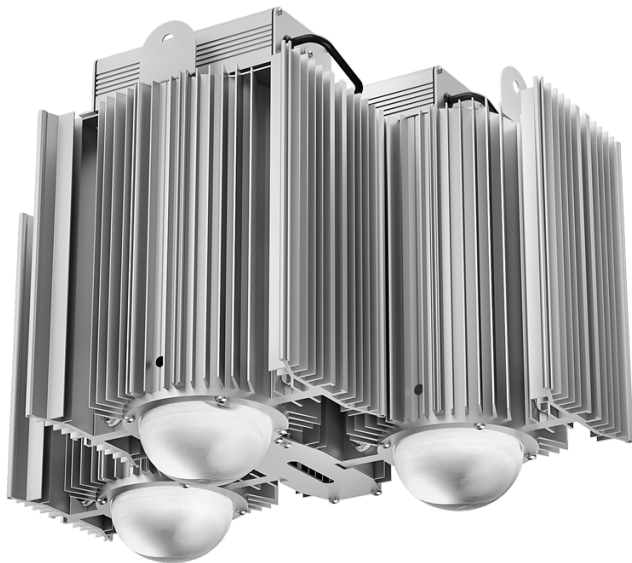

Светильник Econex Basic PowerX 360 D60 5000K G2 EM

Артикул: 1003516159

Серия светильников для освещения производственных помещений с тяжелыми условиями эксплуатации (запыленность, влажность, взвешенные агрессивные частицы, повышенная температура и вибрация). Модель подходит для потолков от 8 метров.

Основные характеристики: высокая эффективность, полимерное покрытие корпуса и высокая ударопрочность. Благодаря вертикальным ребрам не накапливают пыль и грязь.

В зависимости от модели светильники Basic PowerX G2 выпускаются в базовом исполнении, диммируемые 0-10V (AN) или комплектуются внешним (выносным) блоком аварийного питания (БАП), рассчитанным на работу в течении 1 часа (EM) или 3 часов (EM3). В аварийном режиме светильник работает с пониженной мощностью (световым потоком от 640 до 960 лм в зависимости от модели) от батареи в течении не менее 1 или 3 часов.

Напряжение сети	~220 (100-305) В
Частота питания	47-63 Гц
Мощность	342 Вт
Коэффициент мощности, не менее	0.9
Класс защиты от поражения током	I
Тип источника света	СД
Световой поток	54600 лм
Световая отдача светильника	160 лм/Вт
Цветовая температура	5000 К
Индекс цветопередачи	> 70
Тип КСС	глубокая
Коэффициент пульсации светового потока	менее 5%
Способ установки светильника	подвесной
Климатическое исполнение	УХЛ2
Степень защиты	IP65
Температурный режим при эксплуатации	от 0°C до +40°C
Цвет корпуса	серый
Вес	12 кг
Габариты (ДхШхВ)	385x228x275 мм
Гарантийный срок, месяцев	60 месяцев
БАП (EM 1ч)	Да
ND	Нет
0-10 V (AN)	Нет
DALI	Нет