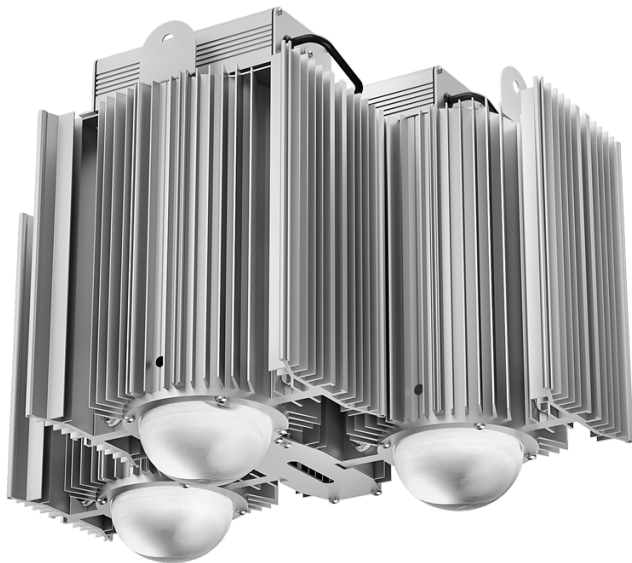

Светильник Econex Basic PowerX 360 D60 5000K G2 EM3

Артикул: 1003516161

Серия светильников для освещения производственных помещений с тяжелыми условиями эксплуатации (запыленность, влажность, взвешенные агрессивные частицы, повышенная температура и вибрация). Модель подходит для потолков от 8 метров.

Основные характеристики: высокая эффективность, полимерное покрытие корпуса и высокая ударопрочность. Благодаря вертикальным ребрам не накапливают пыль и грязь.

В зависимости от модели светильники Basic PowerX G2 выпускаются в базовом исполнении, диммируемые 0-10V (AN) или комплектуются внешним (выносным) блоком аварийного питания (БАП), рассчитанным на работу в течении 1 часа (EM) или 3 часов (EM3). В аварийном режиме светильник работает с пониженной мощностью (световым потоком от 640 до 960 лм в зависимости от модели) от батареи в течении не менее 1 или 3 часов.

| | |
|--|------------------|
| Напряжение сети | ~220 (100-305) В |
| Частота питания | 47-63 Гц |
| Мощность | 342 Вт |
| Коэффициент мощности, не менее | 0.9 |
| Класс защиты от поражения током | I |
| Тип источника света | СД |
| Световой поток | 54600 лм |
| Световая отдача светильника | 160 лм/Вт |
| Цветовая температура | 5000 К |
| Индекс цветопередачи | > 70 |
| Тип КСС | глубокая |
| Коэффициент пульсации светового потока | менее 5% |
| Способ установки светильника | подвесной |
| Климатическое исполнение | УХЛ2 |
| Степень защиты | IP65 |
| Температурный режим при эксплуатации | от 0°C до +40°C |
| Цвет корпуса | серый |
| Вес | 12 кг |
| Габариты (ДхШхВ) | 385x228x275 мм |
| Гарантийный срок, месяцев | 60 месяцев |
| БАП (EM 1ч) | Да |
| ND | Нет |
| 0-10 V (AN) | Нет |
| DALI | Нет |