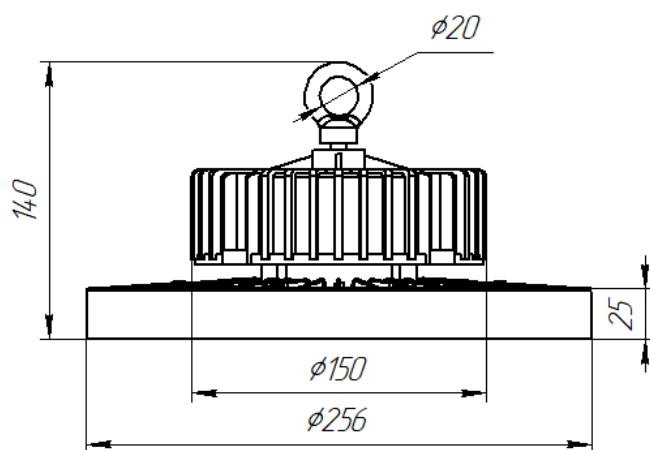

Светильник Econex Ray 60 D120 4000K

Артикул: 1007813978

Напряжение сети	~220 (100-277) В
Частота питания	50-60 Гц
Мощность	60 Вт
Коэффициент мощности, не менее	0.9
Класс защиты от поражения током	I
Тип источника света	СД
Световой поток	11700 лм
Световая отдача	195 лм/Вт
Цветовая температура	4000 К
Индекс цветопередачи	> 70
Тип КСС	косинусная
Коэффициент пульсации светового потока	менее 5%
Способ установки светильника	подвесной
Климатическое исполнение	УХЛ2
Степень защиты	IP65
Температура эксплуатации	от -40°C до +50°C
Цвет корпуса	черный
Масса, не более	1,7 кг
Габариты (ДхШхВ)	Ø256x140 мм
Гарантийный срок, месяцев	60 месяцев
Блок аварийного питания EM 1ч	Нет
Диммирование по расписанию ND	Нет
Диммирование по протоколу 0-10 V (AN)	Нет
Диммирование по протоколу DALI	Нет

Серия светильников Econex Ray с высотой установки от 6 метров предназначена для освещения промышленных помещений (в том числе с тяжелыми условиями эксплуатации) и складских комплексов. Светильники

обладают высокой эффективностью, гибкой конфигурацией по мощности и оптимальными КСС для создания равномерности освещения. Эти и другие характеристики позволяют создавать осветительные установки с минимальной стоимостью владения.