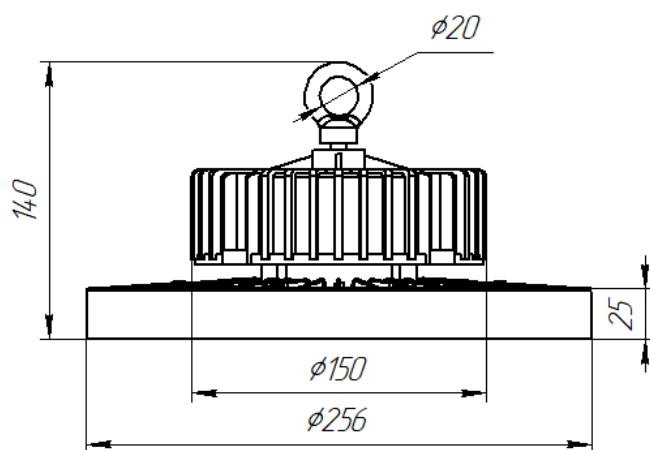

Светильник Econex Ray 60 D60 5000K

Артикул: 1007813979

Напряжение сети	~220 (100-277) В
Частота питания	50-60 Гц
Мощность	60 Вт
Коэффициент мощности, не менее	0.9
Класс защиты от поражения током	I
Тип источника света	СД
Световой поток	10800 лм
Световая отдача	180 лм/Вт
Цветовая температура	5000 К
Индекс цветопередачи	> 70
Тип КСС	глубокая
Коэффициент пульсации светового потока	менее 5%
Способ установки светильника	подвесной
Климатическое исполнение	УХЛ2
Степень защиты	IP65
Температура эксплуатации	от -40°C до +50°C
Цвет корпуса	черный
Масса, не более	1,7 кг
Габариты (ДхШхВ)	Ø256x140 мм
Гарантийный срок, месяцев	60 месяцев
Блок аварийного питания EM 1ч	Нет
Диммирование по расписанию ND	Нет
Диммирование по протоколу 0-10 V (AN)	Нет
Диммирование по протоколу DALI	Нет

Серия светильников Econex Ray с высотой установки от 6 метров предназначена для освещения промышленных помещений (в том числе с тяжелыми условиями эксплуатации) и складских комплексов. Светильники

обладают высокой эффективностью, гибкой конфигурацией по мощности и оптимальными КСС для создания равномерности освещения. Эти и другие характеристики позволяют создавать осветительные установки с минимальной стоимостью владения.