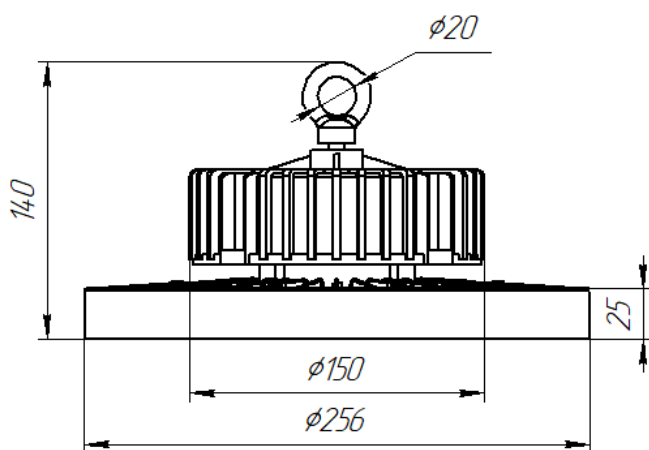

# Светильник Econex Ray 60 D120 5000K

Артикул: 1007813981

Напряжение сети	~220 (100-277) В
Частота питания	50-60 Гц
Мощность	60 Вт
Коэффициент мощности, не менее	0.9
Класс защиты от поражения током	I
Тип источника света	СД
Световой поток	11700 лм
Световая отдача	195 лм/Вт
Цветовая температура	4000 К
Индекс цветопередачи	> 70
Тип КСС	косинусная
Коэффициент пульсации светового потока	менее 5%
Способ установки светильника	подвесной
Климатическое исполнение	УХЛ2
Степень защиты	IP65
Температура эксплуатации	от -40°C до +50°C
Цвет корпуса	черный
Масса, не более	1,7 кг
Габариты (ДхШхВ)	Ø256x140 мм
Гарантийный срок, месяцев	60 месяцев
Блок аварийного питания EM 1ч	Нет
Диммирование по расписанию ND	Нет
Диммирование по протоколу 0-10 V (AN)	Нет
Диммирование по протоколу DALI	Нет

Серия светильников Econex Ray с высотой установки от 6 метров предназначена для освещения промышленных помещений (в том числе с тяжелыми условиями эксплуатации) и складских комплексов. Светильники

обладают высокой эффективностью, гибкой конфигурацией по мощности и оптимальными КСС для создания равномерности освещения. Эти и другие характеристики позволяют создавать осветительные установки с минимальной стоимостью владения.