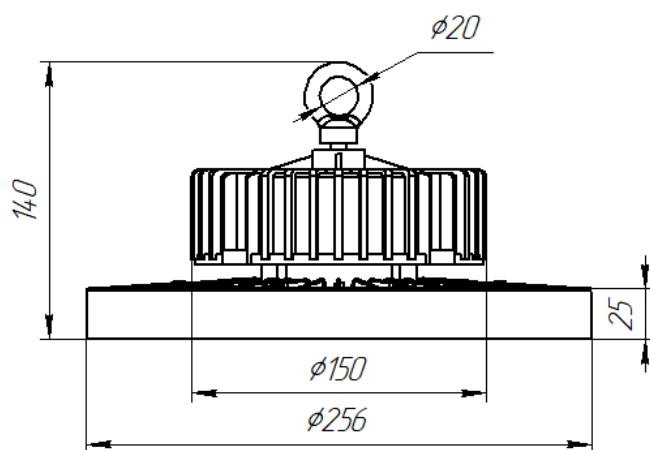

Светильник Econex Ray 80 D60 4000K

Артикул: 1007813982

Напряжение сети	~220 (100-277) В
Частота питания	50-60 Гц
Мощность	80 Вт
Коэффициент мощности, не менее	0.9
Класс защиты от поражения током	I
Тип источника света	СД
Световой поток	14100 лм
Световая отдача	176 лм/Вт
Цветовая температура	4000 К
Индекс цветопередачи	> 70
Тип КСС	глубокая
Коэффициент пульсации светового потока	менее 5%
Способ установки светильника	подвесной
Климатическое исполнение	УХЛ2
Степень защиты	IP65
Температура эксплуатации	от -40°C до +50°C
Цвет корпуса	черный
Масса, не более	1,7 кг
Габариты (ДхШхВ)	Ø256x140 мм
Гарантийный срок, месяцев	60 месяцев
Блок аварийного питания EM 1ч	Нет
Диммирование по расписанию ND	Нет
Диммирование по протоколу 0-10 V (AN)	Нет
Диммирование по протоколу DALI	Нет

Серия светильников Econex Ray с высотой установки от 6 метров предназначена для освещения промышленных помещений (в том числе с тяжелыми условиями эксплуатации) и складских комплексов. Светильники

обладают высокой эффективностью, гибкой конфигурацией по мощности и оптимальными КСС для создания равномерности освещения. Эти и другие характеристики позволяют создавать осветительные установки с минимальной стоимостью владения.