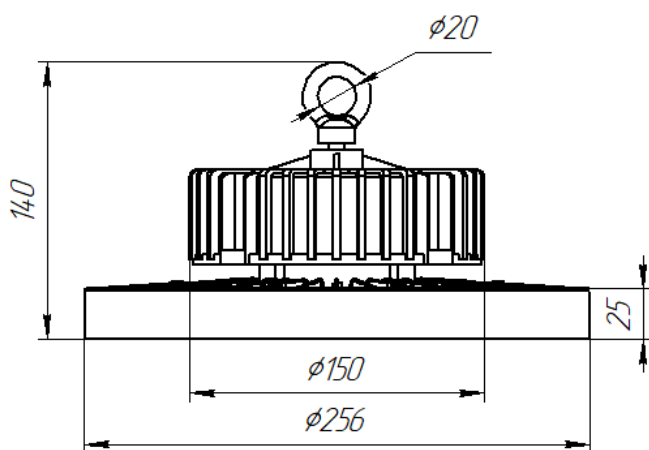

Светильник Econex Ray 80 D120 4000K

Артикул: 1007813984

Напряжение сети	~220 (100-277) В
Частота питания	50-60 Гц
Мощность	80 Вт
Коэффициент мощности, не менее	0.9
Класс защиты от поражения током	I
Тип источника света	СД
Световой поток	15400 лм
Световая отдача	193 лм/Вт
Цветовая температура	4000 К
Индекс цветопередачи	> 70
Тип КСС	косинусная
Коэффициент пульсации светового потока	менее 5%
Способ установки светильника	подвесной
Климатическое исполнение	УХЛ2
Степень защиты	IP65
Температура эксплуатации	от -40°C до +50°C
Цвет корпуса	черный
Масса, не более	1,7 кг
Габариты (ДхШхВ)	Ø256x140 мм
Гарантийный срок, месяцев	60 месяцев
Блок аварийного питания EM 1ч	Нет
Диммирование по расписанию ND	Нет
Диммирование по протоколу 0-10 V (AN)	Нет
Диммирование по протоколу DALI	Нет

Серия светильников Econex Ray с высотой установки от 6 метров предназначена для освещения промышленных помещений (в том числе с тяжелыми условиями эксплуатации) и складских комплексов. Светильники

обладают высокой эффективностью, гибкой конфигурацией по мощности и оптимальными КСС для создания равномерности освещения. Эти и другие характеристики позволяют создавать осветительные установки с минимальной стоимостью владения.