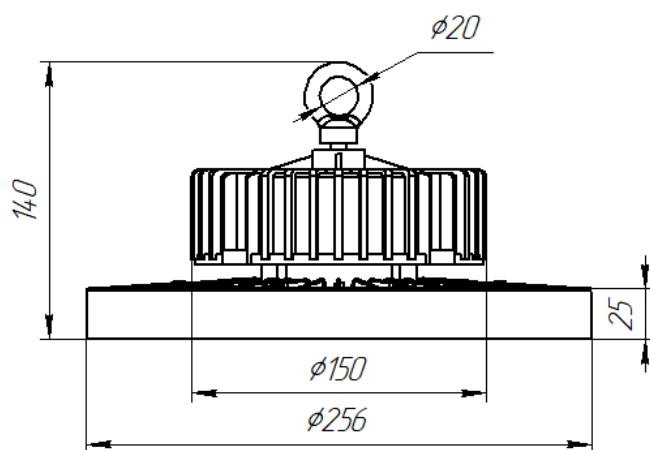

Светильник Econex Ray 80 D60 5000K

Артикул: 1007813985

Напряжение сети	~220 (100-277) В
Частота питания	50-60 Гц
Мощность	80 Вт
Коэффициент мощности, не менее	0.9
Класс защиты от поражения током	I
Тип источника света	СД
Световой поток	14100 лм
Световая отдача	176 лм/Вт
Цветовая температура	5000 К
Индекс цветопередачи	> 70
Тип КСС	глубокая
Коэффициент пульсации светового потока	менее 5%
Способ установки светильника	подвесной
Климатическое исполнение	УХЛ2
Степень защиты	IP65
Температура эксплуатации	от -40°C до +50°C
Цвет корпуса	черный
Масса, не более	1,7 кг
Габариты (ДхШхВ)	Ø256x140 мм
Гарантийный срок, месяцев	60 месяцев
Блок аварийного питания EM 1ч	Нет
Диммирование по расписанию ND	Нет
Диммирование по протоколу 0-10 V (AN)	Нет
Диммирование по протоколу DALI	Нет

Серия светильников Econex Ray с высотой установки от 6 метров предназначена для освещения промышленных помещений (в том числе с тяжелыми условиями эксплуатации) и складских комплексов. Светильники

обладают высокой эффективностью, гибкой конфигурацией по мощности и оптимальными КСС для создания равномерности освещения. Эти и другие характеристики позволяют создавать осветительные установки с минимальной стоимостью владения.