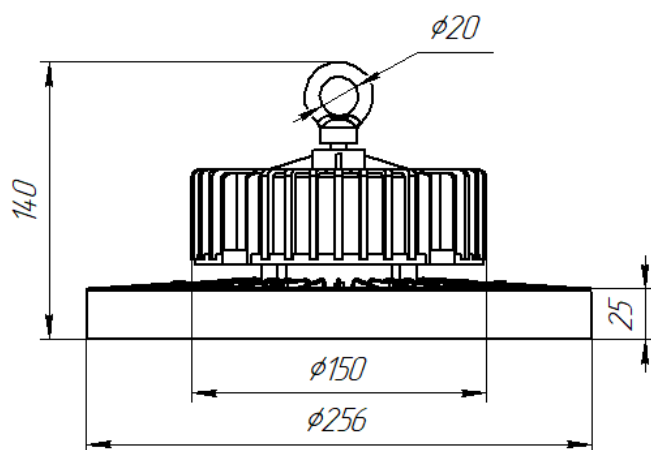

# Светильник Econex Ray 80 D120 5000K

Артикул: 1007813987

Напряжение сети	~220 (100-277) В
Частота питания	50-60 Гц
Мощность	80 Вт
Коэффициент мощности, не менее	0.9
Класс защиты от поражения током	I
Тип источника света	СД
Световой поток	15400 лм
Световая отдача	193 лм/Вт
Цветовая температура	5000 К
Индекс цветопередачи	> 70
Тип КСС	косинусная
Коэффициент пульсации светового потока	менее 5%
Способ установки светильника	подвесной
Климатическое исполнение	УХЛ2
Степень защиты	IP65
Температура эксплуатации	от -40°C до +50°C
Цвет корпуса	черный
Масса, не более	1,7 кг
Габариты (ДхШхВ)	Ø256x140 мм
Гарантийный срок, месяцев	60 месяцев
Блок аварийного питания EM 1ч	Нет
Диммирование по расписанию ND	Нет
Диммирование по протоколу 0-10 V (AN)	Нет
Диммирование по протоколу DALI	Нет

Серия светильников Econex Ray с высотой установки от 6 метров предназначена для освещения промышленных помещений (в том числе с тяжелыми условиями эксплуатации) и складских комплексов. Светильники

обладают высокой эффективностью, гибкой конфигурацией по мощности и оптимальными КСС для создания равномерности освещения. Эти и другие характеристики позволяют создавать осветительные установки с минимальной стоимостью владения.